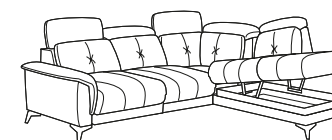

3RBIL/X90K/1STP
2960/2480-2680/870-1050