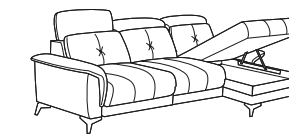

1,5N0
820/1080/
/870-1050

X90K
1080/1080/
/870-1050

1SW L/P
980/1650/870-1050

3RBI L/P
1880/1080/ 870-1050
powierzchnia spania 1400/1900
sleep surface 1400/1900

* funkcja relaks do wyboru: elektryczna (e) lub elektryczna z akumulatorem (ea)
* recliner as option: electric (e) or electric + battery (ea)

AMARENO

vero

PRZYKŁADOWE KONFIGURACJE
SAMPLE CONFIGURATIONS

szer. / głęb. / wys.
width / depth / height

3RBIL/X90K/1STP
2960/2480-2680/870-1050

3RBIL/1SWP
2860/1650/870-1050

3RBIL/X90K/1STP
2960/2480-2680/870-1050
powierzchnia spania 1400/1900
sleep surface 1400/1900