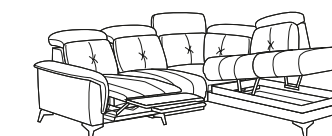

1RPeL/1N0/X90K/1STP
2500/2480-2680/870-1050

AMARENO

vero