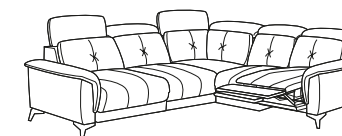

1,5N0
820/1080/
/870-1050

X90K
1080/1080/
/870-1050

1SW L/P
980/1650/870-1050

3RBI L/P
1880/1080/ 870-1050
powierzchnia spania 1400/1900
sleep surface 1400/1900

* funkcja relaks do wyboru: elektryczna (e) lub elektryczna z akumulatorem (ea)
* recliner as option: electric (e) or electric + battery (ea)

AMARENO

vero

PRZYKŁADOWE KONFIGURACJE
SAMPLE CONFIGURATIONS

szer. / głęb. / wys.
width / depth / height

3RBIL/X90K/1STP
2960/2480-2680/870-1050

3RBIL/1SWP
2860/1650/870-1050

3RBIL/X90K/1STP
2960/2480-2680/870-1050
powierzchnia spania 1400/1900
sleep surface 1400/1900