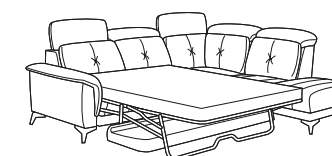

1,5N0
820/1080/
/870-1050

X90K
1080/1080/
/870-1050

1SW L/P
980/1650/870-1050

3RBI L/P
1880/1080/ 870-1050
powierzchnia spania 1400/1900
sleep surface 1400/1900

* funkcja relaks do wyboru: elektryczna (e) lub elektryczna z akumulatorem (ea)
* recliner as option: electric (e) or electric + battery (ea)

AMARENO

vero

PRZYKŁADOWE KONFIGURACJE
SAMPLE CONFIGURATIONS

szer. / głęb. / wys.
width / depth / height

3RBIL/X90K/1STP
2960/2480-2680/870-1050

3RBIL/1SWP
2860/1650/870-1050

3RBIL/X90K/1STP
2960/2480-2680/870-1050
powierzchnia spania 1400/1900
sleep surface 1400/1900