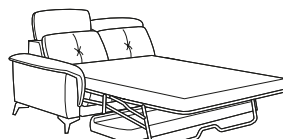

AMARENO

* funkcja relax do wyboru: elektryczna (e)
lub elektryczna z akumulatorem (ea)
* recliner as option: electric (e) or electric + battery (ea)

szer. / głęb. / wys.
width / depth / height

MODUŁY
MODULES

1,5N0
820/1080/
/870-1050

X90K
1080/1080/
/870-1050

1SW L/P
980/1650/870-1050

3RBI L/P
1880/1080/ 870-1050
powierzchnia spania 1400/1900
sleep surface 1400/1900

* funkcja relaks do wyboru: elektryczna (e) lub elektryczna z akumulatorem (ea)
* recliner as option: electric (e) or electric + battery (ea)