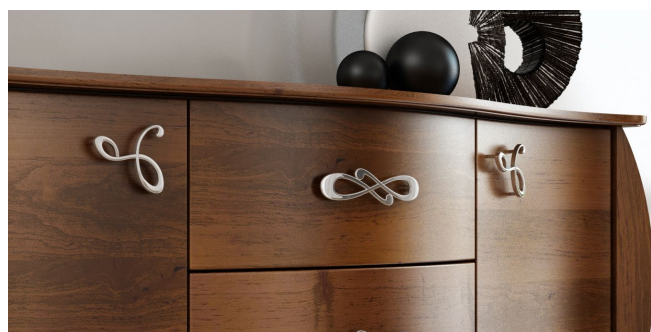

Opis techniczny:

- korpus i front to płyta MDF, pokryta wysokiej jakości lakierem w pełnym połysku lub okleinie naturalnej,
- elementy nośne wykonane z litego drewna w kolorze korpusu,
- uchwyty aluminium,
- skrzynie szufladowe płyta laminowana.

Technical description:

- body and front are MDF boards covered with a high-quality full-gloss varnish or with natural veneer,
- supporting elements are made of solid wood in the body colour,
- aluminium handles,
- laminated drawer chests.

Technische Beschreibung:

- Rumpf und Front - die mit Lack von hoher Qualität bedeckte MDF - Platte in vollem Glanz oder im Naturfurnier.
- Trägerelemente aus Massivholz in der Farbe der Front.
- Aluminiumgriffe.
- Schubladenkasten - Laminatplatte.

BIANCO CREMA