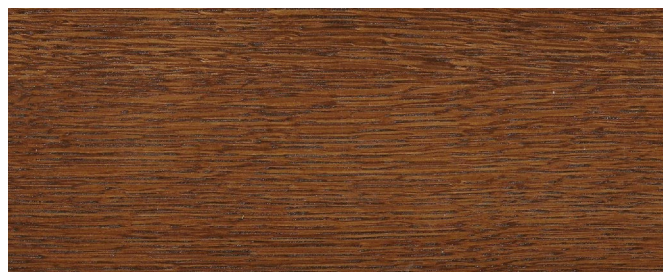

Serie Kashmir – beseelt und kunstvoll erzeugen diese Möbel ein unverwechselbares Ambiente.

## Opis techniczny:

- korpus i fronty wykonane w całości z forniru dębowego wewnątrz i na zewnątrz,
- podstawa mebla to lite drewno bukowe,
- meble w kolorze standard nr 11, bądź w innym wybranym wybarwieniu,
- lakier półmat lub za dopłatą typ „poliester”-wysoki połysk,
- uchwyty aluminium w kolorze starego złota,
- skrzynie szufladowe płyta laminowana.

## Technical description:

- the body and fronts made entirely of oak veneer inside and outside,
- the base of the furniture is a solid beech wood,
- furniture in standard colour No. 11, or in other selected tint,
- semi-gloss varnish or „polyester” - high gloss type against a surcharge,
- aluminium handles in the colour of old gold,
- laminated drawer chests..

## Technische Beschreibung:

- Rumpf und Fronten - ganz im Eichenfurnier / innen und außen /
- Möbelbasis - Massivbuchenholz,
- Möbel in der Standardfarbe Nr. 11 oder in einer anderen ausgewählten Färbung,
- Halbmattlack oder mit einem Zuschlag Typ „poliester” - Hochglanz,
- Aluminiumgriffe - Farbe : altes Gold,
- Schubladenkasten - Laminatplatte.