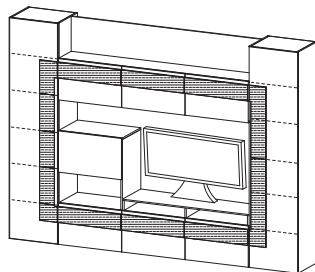

# CUBE

*pokój dzienny*

oświetlenie jako opcja dodatkowa

CU-2D szafa  
W: 2100, S: 1000, G: 632

CU-K2 komoda  
W: 1235, S: 1000, G: 432

CU-S2 stolik  
W: 455, S: 800, G: 650

CU - meblócianka 1  
W: 2100, S: 2926, G: 432

CU - meblócianka 2  
W: 2100, S: 3026, G: 632

CU - meblócianka 3  
W: 2100, S: 2290, G: 432