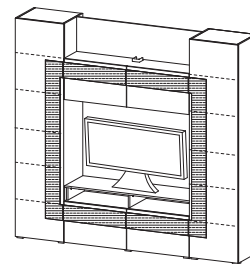

CU - meblócianka 3
W: 2100, S: 2290, G: 432