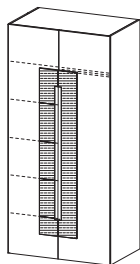

# CUBE

*pokój dzienny*

oświetlenie jako opcja dodatkowa

CU-2D szafa  
W: 2100, S: 1000, G: 632

CU-K2 komoda  
W: 1235, S: 1000, G: 432

CU-S2 stolik  
W: 455, S: 800, G: 650

CU - meblócianka 1  
W: 2100, S: 2926, G: 432

CU - meblócianka 2  
W: 2100, S: 3026, G: 632

CU - meblócianka 3  
W: 2100, S: 2290, G: 432