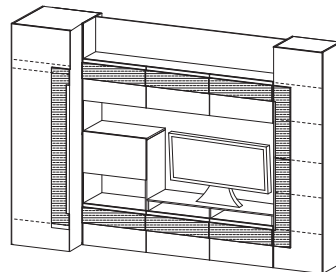

# CUBE

*pokój dzienny*

oświetlenie jako opcja dodatkowa

CU-2D szafa  
W: 2100, S: 1000, G: 632

CU-K2 komoda  
W: 1235, S: 1000, G: 432

CU-S2 stolik  
W: 455, S: 800, G: 650

CU - meblócianka 1  
W: 2100, S: 2926, G: 432