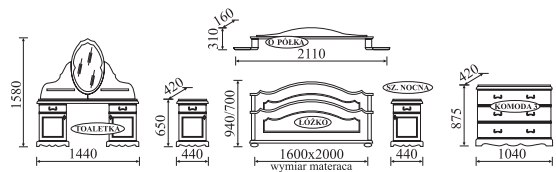

wybarwienie: toffi jasny

wybarwienie: dąb rustikal

OL-TAR
sypialnia