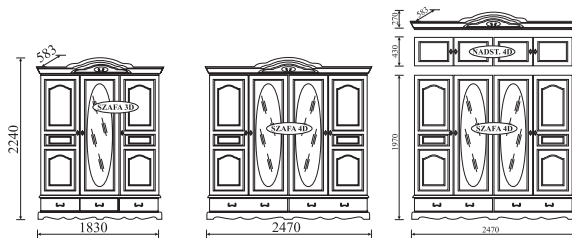

wybarwienie: toffi jasny

wybarwienie: dąb rustikal

OL-TAR
sypialnia