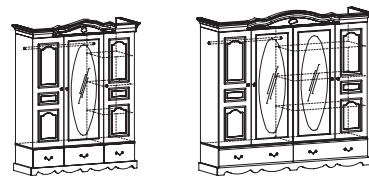

wybarwienie: toffi jasny

wybarwienie: dąb rustikal

OL-TAR
sypialnia