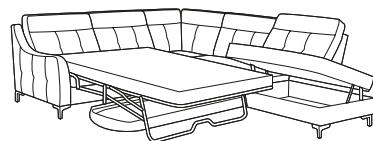

3RBI L/P
1840/990/990
powierzchnia spania 1400/1900
sleep surface 1400/1900

CAMOMILLA

szer. / głęb. / wys.
width / depth / height

PRZYKŁADOWE KONFIGURACJE
SAMPLE CONFIGURATIONS

3RBIL/1,5SWP
2860/1670/990

3RBIL/X90K/1,5STP
2830/2260/990

3RBIL/1,5SWP
powierzchnia spania 1400/1900
sleep surface 1400/1900

3RBIL/X90K/1,5STP
powierzchnia spania 1400/1900
sleep surface 1400/1900

3RBIL/X90K/1,5N0/1,5STP
2830/3100/990

3RBIL/X90K/1,5N0/1,5STP
powierzchnia spania 1400/1900
sleep surface 1400/1900