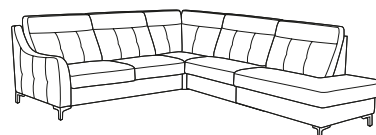

3RBI L/P
1840/990/990
powierzchnia spania 1400/1900
sleep surface 1400/1900

CAMOMILLA

szer. / głęb. / wys.
width / depth / height

PRZYKŁADOWE KONFIGURACJE
SAMPLE CONFIGURATIONS

3RBIL/1,5SWP
2860/1670/990

3RBIL/X90K/1,5STP
2830/2260/990

3RBIL/1,5SWP
powierzchnia spania 1400/1900
sleep surface 1400/1900

3RBIL/X90K/1,5STP
powierzchnia spania 1400/1900
sleep surface 1400/1900

3RBIL/X90K/1,5N0/1,5STP
2830/3100/990

3RBIL/X90K/1,5N0/1,5STP
powierzchnia spania 1400/1900
sleep surface 1400/1900