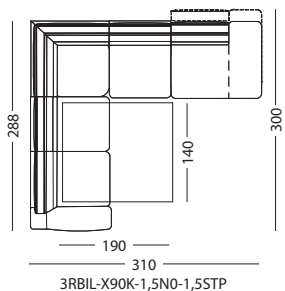

Toccata

KLER