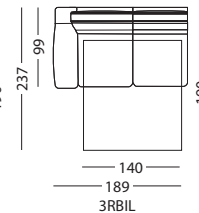

Toccata

KLER