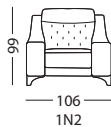

Toccata

KLER