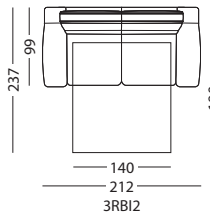

Toccata

KLER