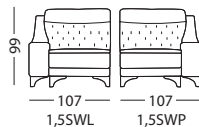

Toccata

KLER