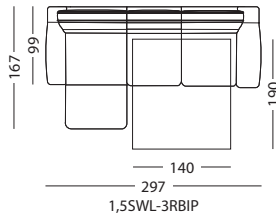

Toccata

KLER