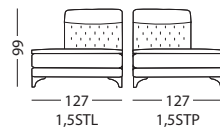

Toccata

KLER