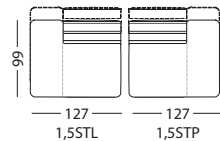

Toccata

KLER