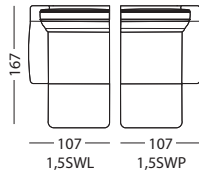

Toccata

KLER