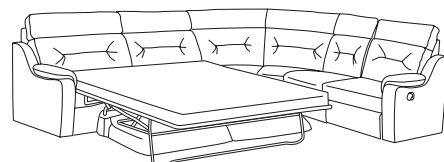

3RDL/X45/X45/1N0/1RPmP
3200-3300/2740/1040
powierzchnia spania 1400/1900
sleep surface 1400/1900

* dotyczy elementu narożnego X90K
* it applies to the corner element (X90K)