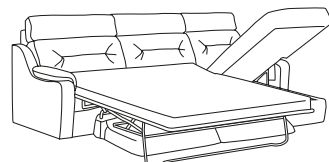

3RDL/1SWP
powierzchnia spania 1400/1900
sleep surface 1400/1900