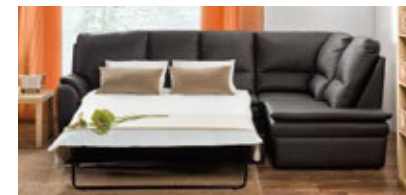

szer. / głęb. / wys.
width / depth / height

3NL/X90K/1TP
2700/1780/1000

3NL/X90K/2P
2700/2200/1000

3REL/X90K/1TP
powierzchnia spania 1300/1900
sleep surface 1300/1900