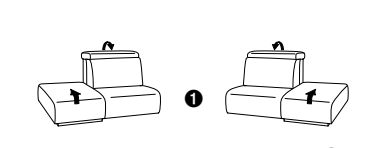

Achtung: Kontrastnähte gibt es nur für ausgewählte Bezüge
mit festgelegtem Kontrastfaden (s. Katalogvorspann)

Typenplan 1806

die Wallfree-Funktion ist manuell oder elektrisch verstellbar erhältlich!

das Modell ist wahlweise mit Holzfüßen oder Metallfüßen (Edelstahl optik gebürstet) erhältlich!

1 nur mit bodennahen Varianten kombinierbar
2 bodennah

Eckelemente

Sofas

Abschlusselemente

Zwischenelemente

Recamiere

Zwischentische / Zubehör

Hocker