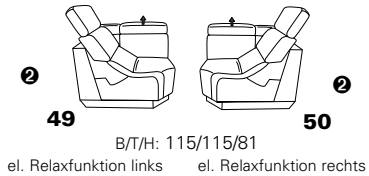

NEU:
jetzt auch mit Herz-Waage-Funktion
in allen elektrischen Wallfree-Elementen
als Zusatzausstattung!

1806 mini

mit Kontrastziernaht (optional)

alle Varianten mit verstellbarer Kopfstütze

Variante 14
mit Wallfree-Funktion

Achtung: Kontrastnähte gibt es nur für ausgewählte Bezüge
mit festgelegtem Kontrastfaden (s. Katalogvorspann)

Typenplan 1806

die Wallfree-Funktion ist manuell oder elektrisch verstellbar erhältlich!

das Modell ist wahlweise mit Holzfüßen oder Metallfüßen (Edelstahl optik gebürstet) erhältlich!

1 nur mit bodennahen Varianten kombinierbar
2 bodennah

Eckelemente

Sofas

Abschlusselemente

Zwischenelemente

Recamiere

Zwischentische / Zubehör

Hocker