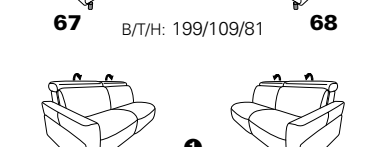

Achtung: Kontrastnähte gibt es nur für ausgewählte Bezüge
mit festgelegtem Kontrastfaden (s. Katalogvorspann)

Typenplan 1806

die Wallfree-Funktion ist manuell oder elektrisch verstellbar erhältlich!

das Modell ist wahlweise mit Holzfüßen oder Metallfüßen (Edelstahl optik gebürstet) erhältlich!

1 nur mit bodennahen Varianten kombinierbar
2 bodennah

Eckelemente

Sofas

Abschlusselemente

Zwischenelemente

Recamiere

Zwischentische / Zubehör

Hocker