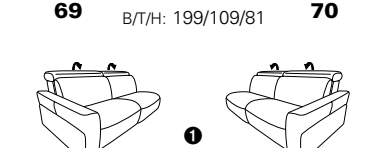

Achtung: Kontrastnähte gibt es nur für ausgewählte Bezüge
mit festgelegtem Kontrastfaden (s. Katalogvorspann)

Typenplan 1806

die Wallfree-Funktion ist manuell oder elektrisch verstellbar erhältlich!

das Modell ist wahlweise mit Holzfüßen oder Metallfüßen (Edelstahl optik gebürstet) erhältlich!

1 nur mit bodennahen Varianten kombinierbar
2 bodennah

Eckelemente

Sofas

Abschlusselemente

Zwischenelemente

Recamiere

Zwischentische / Zubehör

Hocker