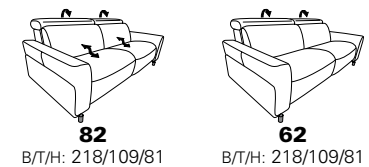

Typenplan 1806

die Wallfree-Funktion ist manuell oder elektrisch verstellbar erhältlich!

das Modell ist wahlweise mit Holzfüßen oder Metallfüßen (Edelstahl optik gebürstet) erhältlich!

1 nur mit bodennahen Varianten kombinierbar
2 bodennah

Eckelemente

Sofas

Abschlusselemente

Zwischenelemente

Recamiere

Zwischentische / Zubehör

Hocker