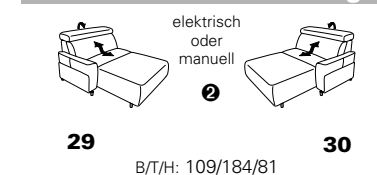

Achtung: Kontrastnähte gibt es nur für ausgewählte Bezüge
mit festgelegtem Kontrastfaden (s. Katalogvorspann)

Typenplan 1806

die Wallfree-Funktion ist manuell oder elektrisch verstellbar erhältlich!

das Modell ist wahlweise mit Holzfüßen oder Metallfüßen (Edelstahl optik gebürstet) erhältlich!

1 nur mit bodennahen Varianten kombinierbar
2 bodennah

Eckelemente

Sofas

Abschlusselemente

Zwischenelemente

Recamiere

Zwischentische / Zubehör

Hocker