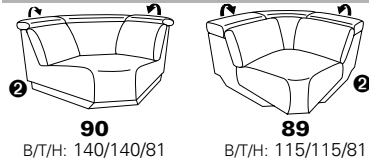

Eckelemente