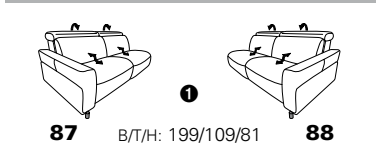

Achtung: Kontrastnähte gibt es nur für ausgewählte Bezüge
mit festgelegtem Kontrastfaden (s. Katalogvorspann)

Typenplan 1806

die Wallfree-Funktion ist manuell oder elektrisch verstellbar erhältlich!

das Modell ist wahlweise mit Holzfüßen oder Metallfüßen (Edelstahl optik gebürstet) erhältlich!

1 nur mit bodennahen Varianten kombinierbar
2 bodennah

Eckelemente

Sofas

Abschlusselemente

Zwischenelemente

Recamiere

Zwischentische / Zubehör

Hocker