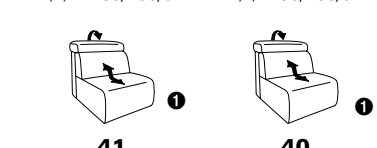

Achtung: Kontrastnähte gibt es nur für ausgewählte Bezüge
mit festgelegtem Kontrastfaden (s. Katalogvorspann)

Typenplan 1806

die Wallfree-Funktion ist manuell oder elektrisch verstellbar erhältlich!

das Modell ist wahlweise mit Holzfüßen oder Metallfüßen (Edelstahl optik gebürstet) erhältlich!

1 nur mit bodennahen Varianten kombinierbar
2 bodennah

Eckelemente

Sofas

Abschlusselemente

Zwischenelemente

Recamiere

Zwischentische / Zubehör

Hocker