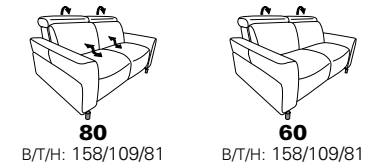

Typenplan 1806

die Wallfree-Funktion ist manuell oder elektrisch verstellbar erhältlich!

das Modell ist wahlweise mit Holzfüßen oder Metallfüßen (Edelstahl optik gebürstet) erhältlich!

1 nur mit bodennahen Varianten kombinierbar
2 bodennah

Eckelemente

Sofas

Abschlusselemente

Zwischenelemente

Recamiere

Zwischentische / Zubehör

Hocker