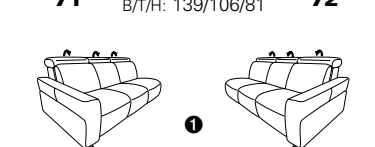

Achtung: Kontrastnähte gibt es nur für ausgewählte Bezüge
mit festgelegtem Kontrastfaden (s. Katalogvorspann)

Typenplan 1806

die Wallfree-Funktion ist manuell oder elektrisch verstellbar erhältlich!

das Modell ist wahlweise mit Holzfüßen oder Metallfüßen (Edelstahl optik gebürstet) erhältlich!

1 nur mit bodennahen Varianten kombinierbar
2 bodennah

Eckelemente

Sofas

Abschlusselemente

Zwischenelemente

Recamiere

Zwischentische / Zubehör

Hocker