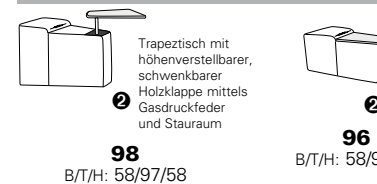

Achtung: Kontrastnähte gibt es nur für ausgewählte Bezüge
mit festgelegtem Kontrastfaden (s. Katalogvorspann)

Typenplan 1806

die Wallfree-Funktion ist manuell oder elektrisch verstellbar erhältlich!

das Modell ist wahlweise mit Holzfüßen oder Metallfüßen (Edelstahl optik gebürstet) erhältlich!

1 nur mit bodennahen Varianten kombinierbar
2 bodennah

Eckelemente

Sofas

Abschlusselemente

Zwischenelemente

Recamiere

Zwischentische / Zubehör

Hocker