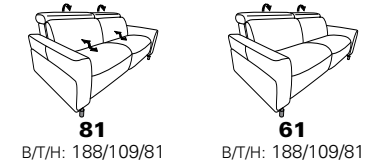

Typenplan 1806

die Wallfree-Funktion ist manuell oder elektrisch verstellbar erhältlich!

das Modell ist wahlweise mit Holzfüßen oder Metallfüßen (Edelstahl optik gebürstet) erhältlich!

1 nur mit bodennahen Varianten kombinierbar
2 bodennah

Eckelemente

Sofas

Abschlusselemente

Zwischenelemente

Recamiere

Zwischentische / Zubehör

Hocker