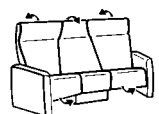

### Sofas und Sessel mit Relax-Funktion

**82**  
B/T/H: 202/93/105

**81**  
B/T/H: 165/93/105

**80**  
B/T/H: 145/93/105

**75**  
B/T/H: 215/113/105

**26**  
B/T/H: 81/93/105

Trapez-Sofa  
mit Relax-Funktion  
und schwarzer  
Ablageplatte

Diese Varianten sind  
mit einer verstellbaren  
Nackenstütze  
mit Rasterbeschlag  
ausgestattet!