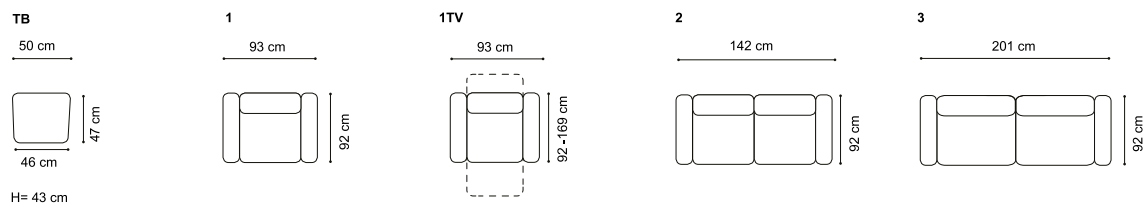

www.GalaMeble.com

kolekcja

Lorien

Elementy kolekcji

Wysokość siedziska: 49 cm
 Głębokość siedziska: 54 cm
 Wysokość mebla: 109 cm
 Wysokość nóżek: 15 cm

Obicie	
Skóra	
Tkanina jednokolorowa	X
Możliwość zestawienia dwóch kolorów	
Możliwość wyboru koloru nici	X