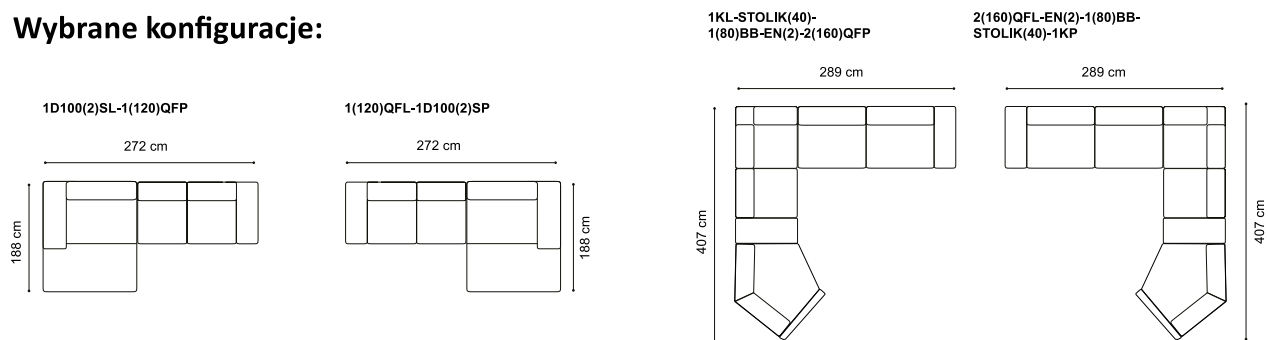

Wybrane konfiguracje:

Obicie	
Skóra	
Tkanina jednokolorowa	X
Możliwość zestawienia dwóch kolorów	X
Możliwość wyboru koloru nici	X

Nóżki	
Drewniane	
Chromowane	
Plastikowe	X
Metalowe	
Platformowe	

Wypełnienie		
Siedzisko	Sprężyny faliste	X
	Pianka wysokoelastyczna	X
Oparcie	Pianka wysokoelastyczna	X
	Pianka poliuretanowa	
	Wkład silikonowy	
	Wypełnienie TOP ELASTIC	
Bok / podłokietnik	Pianka wysokoelastyczna	
	Pianka poliuretanowa	X
	Wkład silikonowy	

Funkcje	
Funkcja spania	X
Pojemnik na pościel	X
Ruchome zagłówki	
Ruchome podłokietniki	
Ruchome oparcie	
Funkcja relaksu manualna	
Funkcja relaksu elektryczna (konieczne podłączenie mebla kablem do gniazdka)	
Funkcja relaksu elektryczna (zasilanie akumulatorowe)	
Funkcja RELAKS PLUS elektryczna (konieczne podłączenie mebla kablem do gniazdka)	
Funkcja RELAKS PLUS elektryczna (zasilanie akumulatorowe)	
Wysuwane siedzisko sterowane elektrycznie (funkcja V)	

GALA
COLLEZIONE

Merida

Elementy opcjonalne	
Mobilny zagłówek	
Bar ze schowkiem	X