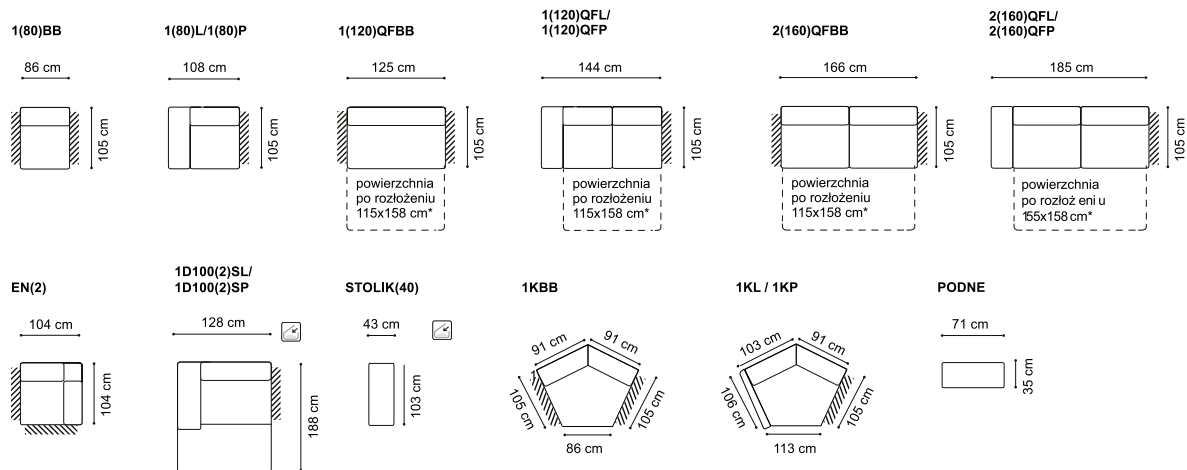

## Dostępne bryły:

Wysokość siedziska: 48 cm  
 Głębokość siedziska: 49 - 88 cm  
 Wysokość mebla: 68 / 87 cm (z zagłówkiem w postaci wałka), 68 / 105 cm (z zagłówkiem w postaci podłużnej poduszki)  
 Wysokość nóg: 5 cm

\* Ostateczny wymiar powierzchni spania zależy od rodzaju bryły, która dostawisz do bryły z funkcją spania.

Wszystkie bryły mogą występować jako bryły wolnostojące oraz być łączone ze sobą nawzajem.