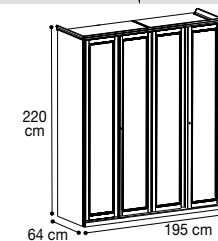

4 door wardrobe
Armadio 4 ante
Vol. 0,63 kg 156,60 Box 8

085AR4.06NO

085AR4.06FD