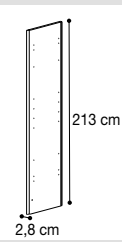

085AR0.15NO

085AR0.15FD