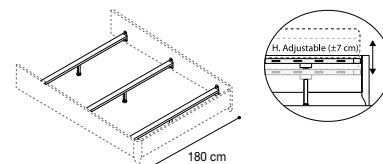

Kit euro 180x200 cm
Kit euro 180x200 cm
Vol. 0,1 kg 12,00 Box 1

000LET.04GR

NOTA

Tutti gli "Esempi di composizione H.220 cm e H.250 cm" rappresentate graficamente a listino includono già "Cappello e zoccolo (120 €)". Nel caso costruite un armadio su misura utilizzando i singoli moduli, ricordatevi di aggiungere al prezzo: "Cappello e zoccolo", code: CO 085AR0.01NO01 per noce / CO 085AR0.01FD01 per frassino (120 € prezzo uguale per qualsiasi dimensione). Gli armadi hanno in dotazione la chiusura delle ante con serratura, un ripiano, un appendiabiti per ogni vano. La cassetiera interna per armadi è optional.

NOTE

All "Esempi di composizione H.220 cm e H.250 cm" examples graphically represented on pricelist already include both "Cappello e zoccolo (120 €)". In case you decide to custom build your own composition please remember to add to total price: "Cappello e zoccolo", code: CO 085AR0.01NO01 for walnut / CO 085AR0.01FD01 for ash (120 € same price for any size). All wardrobes come with one shelf and coat hanger in every section, all doors come with locks. Internal drawer block for wardrobes is optional.

ПРИМЕЧАНИЕ

Все "Esempi di composizione H.220 и H. 250", которые представлены графически в прайс листе уже включают в цене как "Cappello e zoccolo (120 euro)". В случае построения шкафа под размер с использованием отдельных модулей, не забывайте добавлять цену "cappello e zoccolo", код: CO 085AR0.01NO01 (120 евро цена одинаковая для любого размера). Шкафы имеют в каждой секции полку и тремп ель, двери закрываются на ключ. Внутренняя я кассетница заказывается отдельно и не включена в цену. Шкафы имеют в каждой секции полку и тремп ель, двери закрываются на ключ. Внутренняя я кассетница заказывается отдельно и не включена в цену.

STORAGE FRAME WITH KIT
RETE CONTENITORE CON KIT

Storage frame inside an elegant curved ring. Solution applicable to rings 160 or 180 cm, and to beds with footboard.

Rete contenitore basculante inserita in un elegante letto con ring e longoni curvati. Contenitore in legno completamente chiuso, sospeso e isolato dal pavimento. Soluzione possibile con ring da 160 e 180 cm, e con pediera.

Подъёмный механизм находится внутри элегантного изогнутого каркаса. Деревянный ящик полностью огражден от пола панелью каркаса подъёмным механизмом. Варианты, применимые к каркасам на 160 /180 см. подходят для кровати с изножьем.