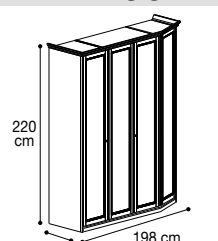

Composition W 08
Composizione W 08
Vol. 0,80 kg 171,60 Box 14

085ARW.08NO dx
085ARW.09NO sx