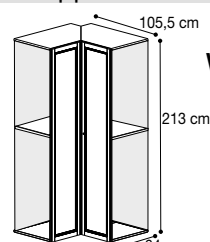

Corner column unit without side panels
Colonna angolo s/fianchi
Vol. 0,31 kg 85,50 Box 6

085ARA.04NO