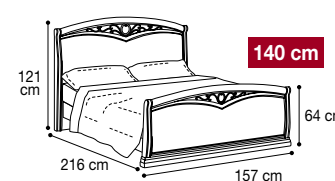

Bed "Curvo Fregio" 140x200 cm
Letto "Curvo Fregio" 140x200 cm
Vol. 0,39 kg 48,30 Box 3

085LET.15NO

085LET.15FD