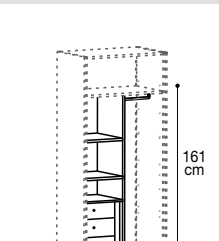

HINGES DOORS WARDROBES - MODULI ARMADI BATTENTI H 220cm - МОДУЛИ ШКАФОВ С РАСПАШНЫМИ ДВЕРЬМИ H220

Column 1/d rx or lx w/o sides
Colonna 1/a dx o sx s/fianchi
Колонна 1-но дв. правая или левая без боковин
Vol. 0,13 kg 26,90 Box 3

085AR1.07NO (DX)
085AR1.08NO (SX)

085AR1.07FD (DX)
085AR1.08FD (SX)

085AR2.08NO

085AR2.08FD

Corner column unit without side panels
Colonna angolo s/fianchi
Vol. 0,31 kg 85,50 Box 6

085ARA.04NO

Module Cabina for wardrobe *
Modulo Cabina per armadi battenti *
Vol. 0,28 kg 79,50 Box 3

085ARA.11NO

New right or left side-end column with side-end
panel h. 220
Colonna Nuovo terminale dx o sx c/fianco h. 220
Vol. 0,19 kg 37,60 Box 4

085ART.07NO (DX)
085ART.08NO (SX)

* COMPOSITION ONLY WITH DIVING PANELS *COMPONIBILITÀ POSSIBILE SOLO CON DIVISIONI

EXSAMPLE H. 220 CM - ESEMPI DI COMPOSIZIONI H. 220 cm - ПРИМЕРЫ КОМПОЗИЦИЙ H.220 CM.

H. 220 cm

Corner column unit with side panels
Colonna angolo c/ fianchi
Vol. 0,41 kg 120,00 Box 8

085ARA.03NO

Composition W 40
Composizione W 40
Vol. 0,70 kg 168,80 Box 13

085ARW.40NO

Composition W 41
Composizione W 41
Vol. 0,79 kg 193,20 Box 13

085ARW.41NO

Composition W 42
Composizione W 42
Vol. 0,97 kg 236,50 Box 17

085ARW.42NO

Composition W 43
Composizione W 43
Vol. 0,97 kg 236,50 Box 17

085ARW.43NO

Composition W 45
Composizione W 45
Vol. 1,06 kg 260,90 Box 17

085ARW.45NO

HINGES DOORS WARDROBES - MODULI ARMADI BATTENTI H 220cm - МОДУЛИ ШКАФОВ С РАСПАШНЫМИ ДВЕРЬМИ H220

085AR0.13NO (DX)
085AR0.14NO (SX)

085AR0.13FD (DX)
085AR0.14FD (SX)

085AR0.15NO

085AR0.15FD

085AR0.20NO

085AR0.21NO

085AR0.22NO

085AR0.20FD

085AR0.21FD

085AR0.22FD

$A + B + C + D + E \leq 1,5m = 90€$

$A + B + C + D + E \leq 4,0m = 120€$

$A + B + C + D + E > 4,0m = 190€$

COD: 085ARA.10NO e 085ARA.11NO