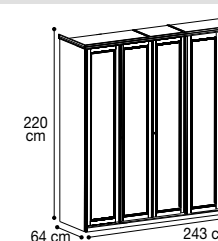

5 door wardrobe
Armadio 5 ante
Vol. 0,81 kg 199,30 Box 10

085AR5.05NO

085AR5.05FD