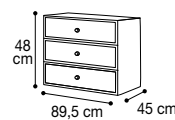

Internal drawer block for 2/D module
Cassetiera interna per modulo 2/A
Not included in wardrobe!
Non inclusa nell'armadio!
Внутренняя кассетина для 2-х дв. модуля
Vol. 0,06 kg 32,20 Box 1

085CAS.03NO

085CAS.03FD