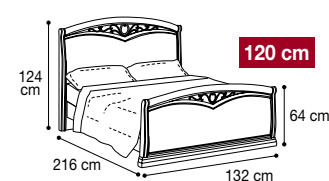

Bed "Curvo Fregio" 120x200 cm
Letto "Curvo Fregio" 120x200 cm
Vol. 0,34 kg 46,40 Box 3

085LET.29NO

085LET.29FD