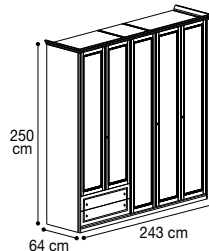

085AR5.02NO