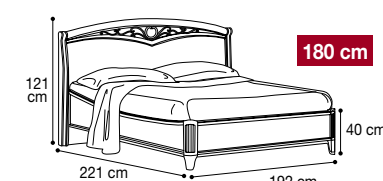

Bed "Curvo Fregio" with ring 180x200 cm
Letto "Curvo Fregio" con ring 180x200 cm
Vol. 0,42 kg 57,80 Box 2

085LET.17NO

085LET.17FD