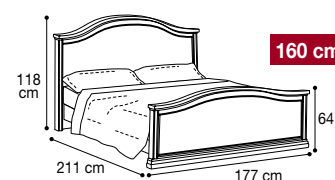

Bed "Gendarme" 160x200 cm
Letto "Gendarme" 160x200 cm
Vol. 0,42 kg 50,80 Box 3

085LET.01NO

085LET.01FD