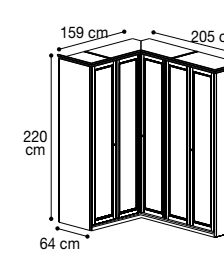

Composition W 42
Composizione W 42
Vol. 0,97 kg 236,50 Box 17

085ARW.42NO