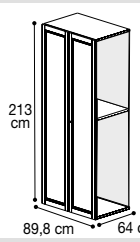

085AR2.08NO

085AR2.08FD