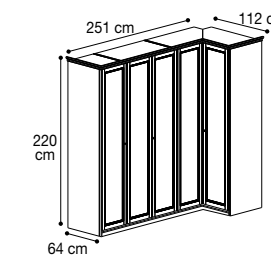

Composition W 43
Composizione W 43
Vol. 0,97 kg 236,50 Box 17

085ARW.43NO