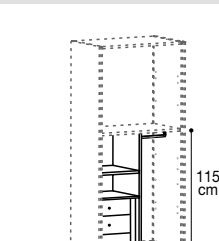

085RIP.02NO