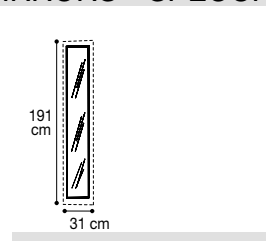

MIRRORS - SPECCHI - ЗЕРКАЛА

H. 220 cm

085SPA.05VE x 1