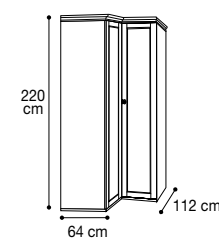

EXSAMPLE H. 220 CM - ESEMPI DI COMPOSIZIONI H. 220 cm - ПРИМЕРЫ КОМПОЗИЦИЙ H.220 CM.

H. 220 cm

Corner column unit with side panels
Colonna angolo c/ fianchi
Vol. 0,41 kg 120,00 Box 8

085ARA.03NO