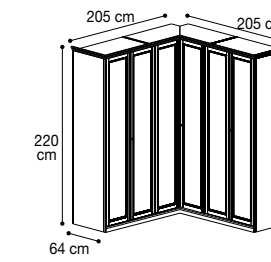

HINGES DOORS WARDROBES - MODULI ARMADI BATTENTI H 220cm - МОДУЛИ ШКАФОВ С РАСПАШНЫМИ ДВЕРЬМИ H220

Column 1/d rx or lx w/o sides
Colonna 1/a dx o sx s/fianchi
Колонна 1-но дв. правая или левая без боковин
Vol. 0,13 kg 26,90 Box 3

085AR1.07NO (DX)
085AR1.08NO (SX)

085AR1.07FD (DX)
085AR1.08FD (SX)

085AR2.08NO

085AR2.08FD

Corner column unit without side panels
Colonna angolo s/fianchi
Vol. 0,31 kg 85,50 Box 6

085ARA.04NO

Module Cabina for wardrobe *
Modulo Cabina per armadi battenti *
Vol. 0,28 kg 79,50 Box 3

085ARA.11NO

New right or left side-end column with side-end
panel h. 220
Colonna Nuovo terminale dx o sx c/fianco h. 220
Vol. 0,19 kg 37,60 Box 4

085ART.07NO (DX)
085ART.08NO (SX)

* COMPOSITION ONLY WITH DIVING PANELS *COMPONIBILITÀ POSSIBILE SOLO CON DIVISIONI

EXSAMPLE H. 220 CM - ESEMPI DI COMPOSIZIONI H. 220 cm - ПРИМЕРЫ КОМПОЗИЦИЙ H.220 CM.

H. 220 cm

Corner column unit with side panels
Colonna angolo c/ fianchi
Vol. 0,41 kg 120,00 Box 8

085ARA.03NO

Composition W 40
Composizione W 40
Vol. 0,70 kg 168,80 Box 13

085ARW.40NO

Composition W 41
Composizione W 41
Vol. 0,79 kg 193,20 Box 13

085ARW.41NO

Composition W 42
Composizione W 42
Vol. 0,97 kg 236,50 Box 17

085ARW.42NO

Composition W 43
Composizione W 43
Vol. 0,97 kg 236,50 Box 17

085ARW.43NO

Composition W 45
Composizione W 45
Vol. 1,06 kg 260,90 Box 17

085ARW.45NO

HINGES DOORS WARDROBES - MODULI ARMADI BATTENTI H 220cm - МОДУЛИ ШКАФОВ С РАСПАШНЫМИ ДВЕРЬМИ H220

085AR0.13NO (DX)
085AR0.14NO (SX)

085AR0.13FD (DX)
085AR0.14FD (SX)

085AR0.15NO

085AR0.15FD

085AR0.20NO

085AR0.21NO

085AR0.22NO

085AR0.20FD

085AR0.21FD

085AR0.22FD

$A + B + C + D + E \leq 1,5m = 90€$

$A + B + C + D + E \leq 4,0m = 120€$

$A + B + C + D + E > 4,0m = 190€$

COD: 085ARA.10NO e 085ARA.11NO