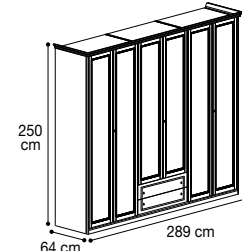

085AR6.02NO