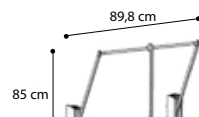

000KIT.AR02