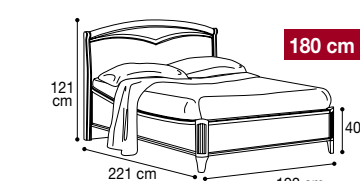

Bed "Curvo Legno" with ring 180x200 cm
Letto "Curvo Legno" con ring 180x200 cm
Vol. 0,43 kg 57,50 Box 2

085LET.34NO