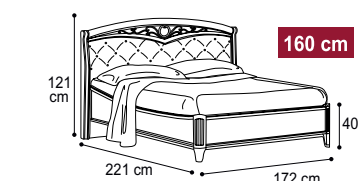

Bed "Curvo Fregio" Capitonné with ring 160x200 cm
Letto "Curvo Fregio" Capitonné con ring 160x200 cm
Vol. 0,43 kg 60,90 Box 2

085LET.42NOAV