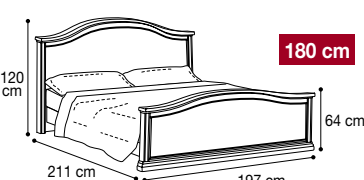

Bed "Gendarme" 180x200 cm
Letto "Gendarme" 180x200 cm
Vol. 0,50 kg 54,60 Box 3

085LET.02NO

085LET.02FD