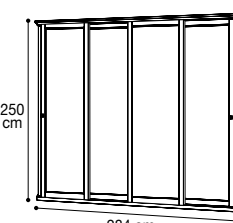

085ARS.01NO

085SPA.08VE