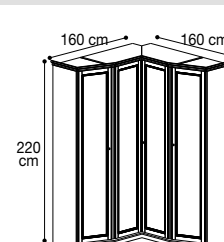

Composition W 62
Composizione W 62
Vol. 0,90 kg 199,50 Box 17

085ARW.62NO