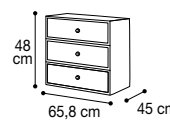

Internal drawer block for sliding doors wardrobe
Cassetiera interna per armadio scorrevole
Not included in wardrobe!
Non inclusa nell'armadio!
Внутренняя кассетина для шкафа купе
Vol. 0,15 kg 23,90 Box 1

085CAS.05NO