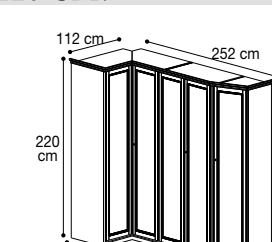

HINGES DOORS WARDROBES - MODULI ARMADI BATTENTI H 220cm - МОДУЛИ ШКАФОВ С РАСПАШНЫМИ ДВЕРЬМИ H220

Column 1/d rx or lx w/o sides
Colonna 1/a dx o sx s/fianchi
Колонна 1-но дв. правая или левая без боковин
Vol. 0,13 kg 26,90 Box 3

085AR1.07NO (DX)
085AR1.08NO (SX)

085AR1.07FD (DX)
085AR1.08FD (SX)

085AR2.08NO

085AR2.08FD

Corner column unit without side panels
Colonna angolo s/fianchi
Vol. 0,31 kg 85,50 Box 6

085ARA.04NO

Module Cabina for wardrobe *
Modulo Cabina per armadi battenti *
Vol. 0,28 kg 79,50 Box 3

085ARA.11NO

New right or left side-end column with side-end
panel h. 220
Colonna Nuovo terminale dx o sx c/fianco h. 220
Vol. 0,19 kg 37,60 Box 4

085ART.07NO (DX)
085ART.08NO (SX)

* COMPOSITION ONLY WITH DIVING PANELS *COMPONIBILITÀ POSSIBILE SOLO CON DIVISIONI

EXSAMPLE H. 220 CM - ESEMPI DI COMPOSIZIONI H. 220 cm - ПРИМЕРЫ КОМПОЗИЦИЙ H.220 CM.

H. 220 cm

Corner column unit with side panels
Colonna angolo c/ fianchi
Vol. 0,41 kg 120,00 Box 8

085ARA.03NO

Composition W 40
Composizione W 40
Vol. 0,70 kg 168,80 Box 13

085ARW.40NO

Composition W 41
Composizione W 41
Vol. 0,79 kg 193,20 Box 13

085ARW.41NO

Composition W 42
Composizione W 42
Vol. 0,97 kg 236,50 Box 17

085ARW.42NO

Composition W 43
Composizione W 43
Vol. 0,97 kg 236,50 Box 17

085ARW.43NO

Composition W 45
Composizione W 45
Vol. 1,06 kg 260,90 Box 17

085ARW.45NO

HINGES DOORS WARDROBES - MODULI ARMADI BATTENTI H 220cm - МОДУЛИ ШКАФОВ С РАСПАШНЫМИ ДВЕРЬМИ H220

085AR0.13NO (DX)
085AR0.14NO (SX)

085AR0.13FD (DX)
085AR0.14FD (SX)

085AR0.15NO

085AR0.15FD

085AR0.20NO

085AR0.21NO

085AR0.22NO

085AR0.20FD

085AR0.21FD

085AR0.22FD

$A + B + C + D + E \leq 1,5m = 90€$

$A + B + C + D + E \leq 4,0m = 120€$

$A + B + C + D + E > 4,0m = 190€$

COD: 085ARA.10NO e 085ARA.11NO