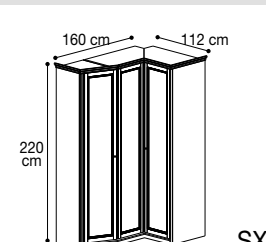

EXSAMPLE H. 220 CM - ESEMPI DI COMPOSIZIONI H. 220 cm - ПРИМЕРЫ КОМПОЗИЦИЙ H.220 CM.

H. 220 cm

Composition W 60
Composizione W 60
Vol. 0,71 kg 162,50 Box 13

085ARW.60NO (DX)
085ARW.61NO (SX)