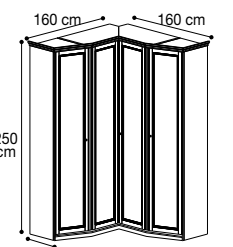

Composition X 62
Composizione X 62
Vol. 0,98 kg 216,40 Box 17

085ARX.62NO