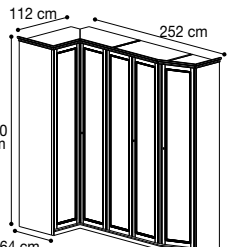

Composition X 65
Composizione X 65
Vol. 1,05 kg 250,50 Box 17

085ARX.65NO

MIRRORS - SPECCHI - ЗЕРКАЛА

H. 250 cm

085SPA.07VE x 1

085SPA.02VE x 1

085SPA.03VE