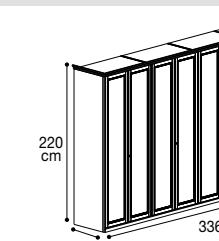

HINGES DOORS WARDROBES - MODULI ARMADI BATTENTI H 220cm - МОДУЛИ ШКАФОВ С РАСПАШНЫМИ ДВЕРЬМИ H220

Column 1/d rx or lx w/o sides
Colonna 1/a dx o sx s/fianchi
Колонна 1-но дв. правая или левая без боковин
Vol. 0,13 kg 26,90 Box 3

085AR1.07NO (DX)
085AR1.08NO (SX)

085AR1.07FD (DX)
085AR1.08FD (SX)

085AR2.08NO

085AR2.08FD

Corner column unit without side panels
Colonna angolo s/fianchi
Vol. 0,31 kg 85,50 Box 6

085ARA.04NO

Module Cabina for wardrobe *
Modulo Cabina per armadi battenti *
Vol. 0,28 kg 79,50 Box 3

085ARA.11NO

New right or left side-end column with side-end
panel h. 220
Colonna Nuovo terminale dx o sx c/fianco h. 220
Vol. 0,19 kg 37,60 Box 4

085ART.07NO (DX)
085ART.08NO (SX)

* COMPOSITION ONLY WITH DIVING PANELS *COMPONIBILITÀ POSSIBILE SOLO CON DIVISIONI

EXSAMPLE H. 220 CM - ESEMPI DI COMPOSIZIONI H. 220 cm - ПРИМЕРЫ КОМПОЗИЦИЙ H.220 CM.

H. 220 cm

Corner column unit with side panels
Colonna angolo c/ fianchi
Vol. 0,41 kg 120,00 Box 8

085ARA.03NO

Composition W 40
Composizione W 40
Vol. 0,70 kg 168,80 Box 13

085ARW.40NO

Composition W 41
Composizione W 41
Vol. 0,79 kg 193,20 Box 13

085ARW.41NO

Composition W 42
Composizione W 42
Vol. 0,97 kg 236,50 Box 17

085ARW.42NO

Composition W 43
Composizione W 43
Vol. 0,97 kg 236,50 Box 17

085ARW.43NO

Composition W 45
Composizione W 45
Vol. 1,06 kg 260,90 Box 17

085ARW.45NO

HINGES DOORS WARDROBES - MODULI ARMADI BATTENTI H 220cm - МОДУЛИ ШКАФОВ С РАСПАШНЫМИ ДВЕРЬМИ H220

085AR0.13NO (DX)
085AR0.14NO (SX)

085AR0.13FD (DX)
085AR0.14FD (SX)

085AR0.15NO

085AR0.15FD

085AR0.20NO

085AR0.21NO

085AR0.22NO

085AR0.20FD

085AR0.21FD

085AR0.22FD

$A + B + C + D + E \leq 1,5m = 90€$

$A + B + C + D + E \leq 4,0m = 120€$

$A + B + C + D + E > 4,0m = 190€$

COD: 085ARA.10NO e 085ARA.11NO