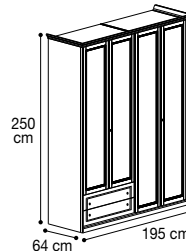

085AR4.02NO