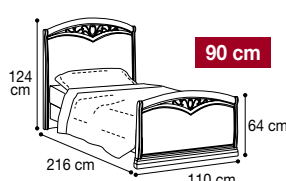

Bed Curvo Fregio with footboard - Letto Curvo Fregio con pediera -

Bed "Curvo Fregio" 90x200 cm
Letto "Curvo Fregio" 90x200 cm
Vol. 0,25 kg 37,20 Box 3

085LET.28NO

085LET.28FD