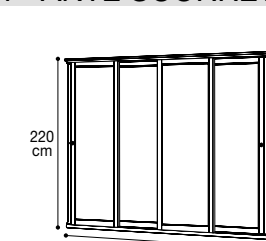

4 sliding door wardrobe
Armadio 4 ante scorrevole
Vol. 0,94 kg 240,10 Box 12

085ARS.03NO