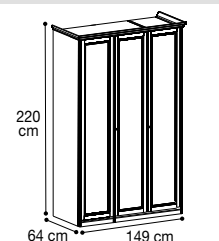

3 door wardrobe
Armadio 3 ante
Vol. 0,53 kg 131,40 Box 8

085AR3.07NO

085AR3.07FD