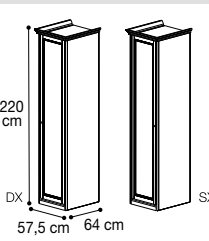

EXSAMPLES H. 220 CM - ESEMPI DI COMPOSIZIONI H. 220 cm - ПРИМЕРЫ КОМПОЗИЦИЙ H.220 CM.

Right or left 1 door wardrobe
Armadio 1 ante dx o sx
Vol. 0,24 kg 61,70 Box 5

085AR1.09NO dx
085AR1.10NO sx

085AR1.09FD dx
085AR1.10FD sx