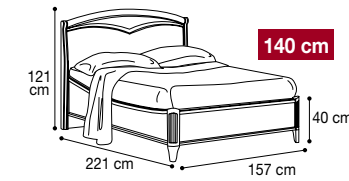

Bed Curvo Legno with footboard / ring - Letto Curvo Legno con pediera / giroletto - Кровать Curvo Legno

Bed "Curvo Legno" with ring 140x200 cm
Letto "Curvo Legno" con ring 140x200 cm
Vol. 0,38 kg 50,10 Box 2

085LET.36NO