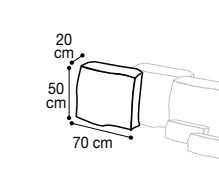

Cushion for the back of bed sofa
1 Cuscino schienale divano letto
Vol. 0,07 kg 3 Box 1

ARANCIONE

1032COM.00001

BLU

1032COM.00004