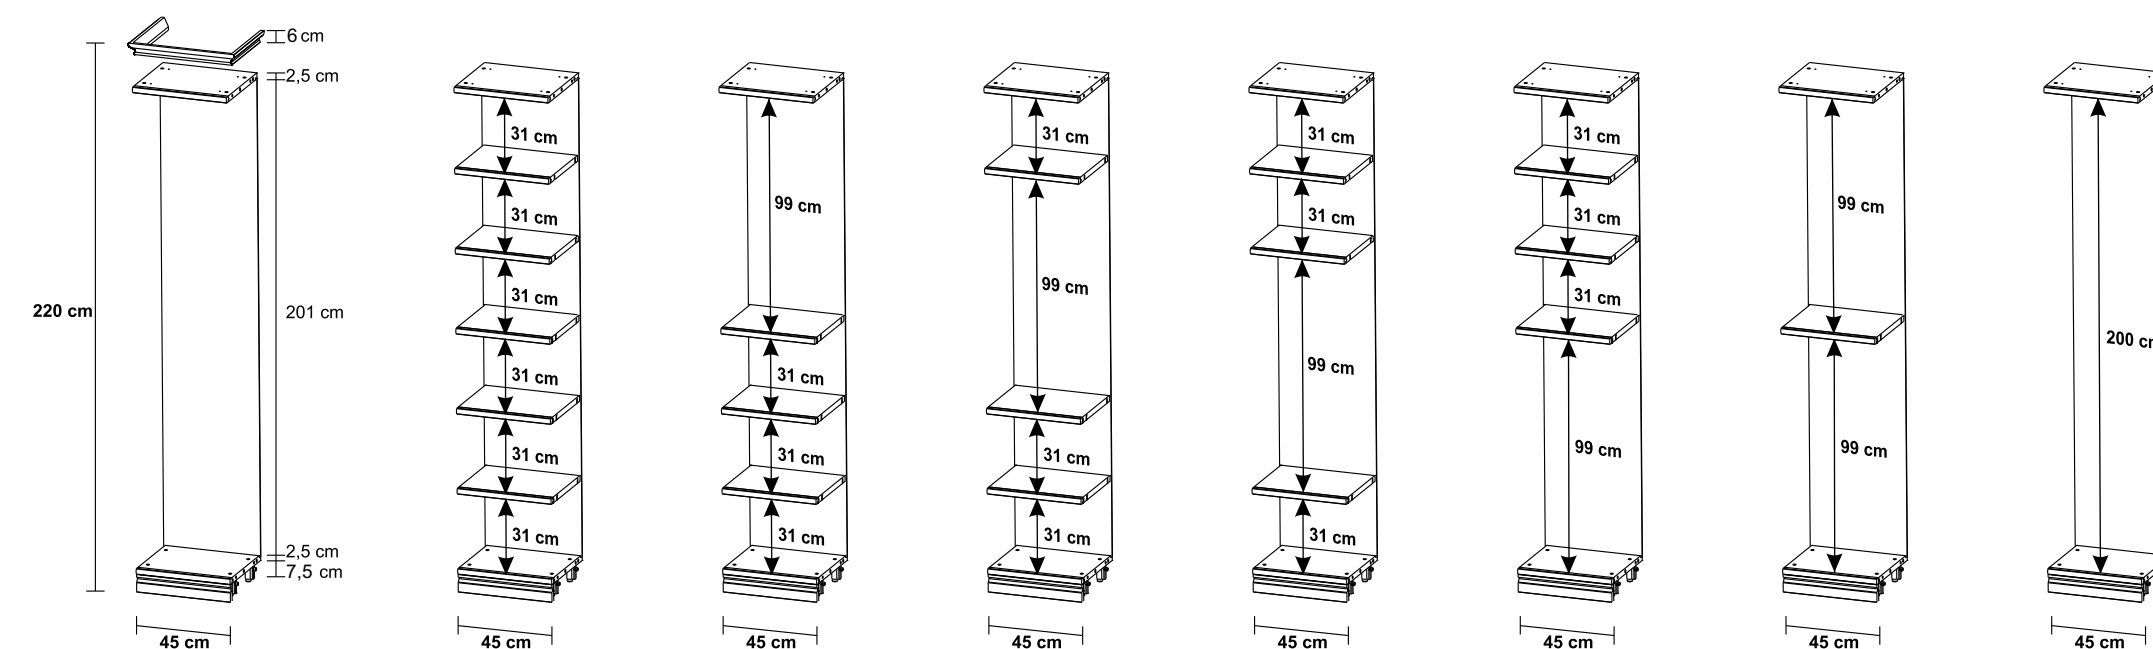

Composizione a catalogo (materasso e reti non inclusi) / Composition as per catalogue (mattress and spring not included) / Композиция в каталоге не включают в себя сетку и матрас

Composizione 1 / Composition 1

1 letto curvo fregio 160x200, rete contenitore con kit legno, 2 comodini Nostalgia, 1 armadio 6/A h. 250, 2 specchi esterni per armadio h. 250
1 bed curvo fregio 160x200, storage frame with wook kit, 2 bedside table nostalgia, 1 6 long-door wardrobe h. 250, 2 external mirror for h. 250 Wardrobe

Composizione 2 / Composition 2

1 letto curvo fregio 160x200, 2 comodini Nostalgia, 1 armadio 6/A h. 250, 2 specchi esterni per armadio h. 250, 1 comò, 1 specchio gendarme
1 bed curvo fregio 160x200, 2 bedside table nostalgia, 1 6 long-door wardrobe h. 250, 2 external mirror for h. 250 Wardrobe, 1 dresser, 1 gendarme mirror

Composizione 3 / Composition 3

1 letto curvo fregio con ring 160x200, 2 comodini Nostalgia, 1 armadio 4/A h. 250, 2 specchi esterni per armadio h. 250, 1 toilette, 1 specchio grande per toilette, 1 sedia per scrittoio
1 bed curvo fregio with ring 160x200, 2 bedside table nostalgia, 1 4 long-door wardrobe h. 250, 2 external mirror for h. 250 Wardrobe, 1 vanity dresser, 1 large mirror for vanity dresser

Composizione 4 / Composition 4

1 armadio 6/A h. 250
1 6 long-door wardrobe h. 250

45 cm MODULES