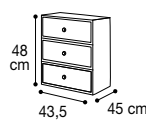

Internal drawer block for 1/D module
Cassetiera interna per modulo 1/A
Not included in wardrobe!
Non inclusa nell'armadio!
Внутренняя кассетина для 1-но дв. Модуля
Vol. 0,05 kg 21,60 Box 1

085CAS.04NO

085CAS.04FD