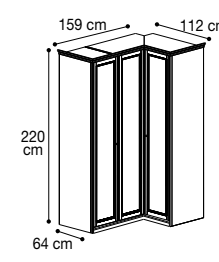

Composition W 40
Composizione W 40
Vol. 0,70 kg 168,80 Box 13

085ARW.40NO