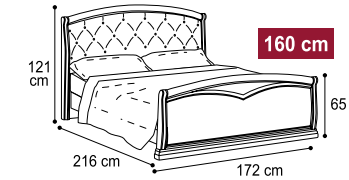

Bed Curvo Legno Capitonné with footboard / ring - Letto Curvo Legno Capitonné con pediera / giroletto - Кровать Curvo Legno Capitonné

085LET.37NOAV