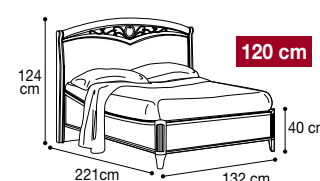

Bed Curvo Fregio with ring - Letto Curvo Fregio con giroletto -

Bed "Curvo Fregio" with ring 120x200 cm
Letto "Curvo Fregio" con ring 120x200 cm
Vol. 0,36 kg 48,30 Box 2

085LET.30NO

085LET.30FD