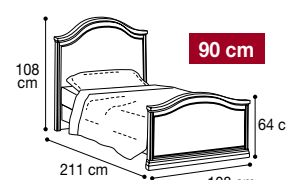

Bed Gendarme with footboard - Letto Gendarme con pediera -

Bed "Gendarme" 90x200 cm
Letto "Gendarme" 90x200 cm
Vol. 0,22 kg 34,40 Box 3

085LET.31NO