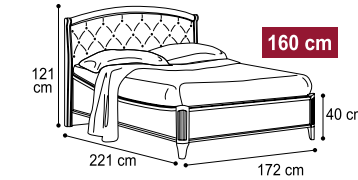

Bed "Curvo Legno" Capitonné with ring 160x200 cm
Letto "Curvo Legno" Capitonné con ring 160x200 cm
Vol. 0,43 kg 60,30 Box 2

085LET.38NOAV