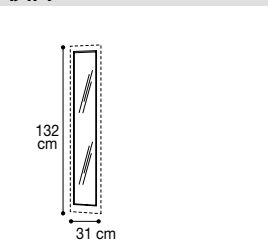

HINGES DOORS WARDROBES - MODULI ARMADI BATTENTI H 220cm - МОДУЛИ ШКАФОВ С РАСПАШНЫМИ ДВЕРЬМИ H220

Column 1/d rx or lx w/o sides
Colonna 1/a dx o sx s/fianchi
Колонна 1-но дв. правая или левая без боковин
Vol. 0,13 kg 26,90 Box 3

085AR1.07NO (DX)
085AR1.08NO (SX)

085AR1.07FD (DX)
085AR1.08FD (SX)

085AR2.08NO

085AR2.08FD

Corner column unit without side panels
Colonna angolo s/fianchi
Vol. 0,31 kg 85,50 Box 6

085ARA.04NO

Module Cabina for wardrobe *
Modulo Cabina per armadi battenti *
Vol. 0,28 kg 79,50 Box 3

085ARA.11NO

New right or left side-end column with side-end
panel h. 220
Colonna Nuovo terminale dx o sx c/fianco h. 220
Vol. 0,19 kg 37,60 Box 4

085ART.07NO (DX)
085ART.08NO (SX)

* COMPOSITION ONLY WITH DIVING PANELS *COMPONIBILITÀ POSSIBILE SOLO CON DIVISIONI

EXSAMPLE H. 220 CM - ESEMPI DI COMPOSIZIONI H. 220 cm - ПРИМЕРЫ КОМПОЗИЦИЙ H.220 CM.

H. 220 cm

Corner column unit with side panels
Colonna angolo c/ fianchi
Vol. 0,41 kg 120,00 Box 8

085ARA.03NO

Composition W 40
Composizione W 40
Vol. 0,70 kg 168,80 Box 13

085ARW.40NO

Composition W 41
Composizione W 41
Vol. 0,79 kg 193,20 Box 13

085ARW.41NO

Composition W 42
Composizione W 42
Vol. 0,97 kg 236,50 Box 17

085ARW.42NO

Composition W 43
Composizione W 43
Vol. 0,97 kg 236,50 Box 17

085ARW.43NO

Composition W 45
Composizione W 45
Vol. 1,06 kg 260,90 Box 17

085ARW.45NO

HINGES DOORS WARDROBES - MODULI ARMADI BATTENTI H 220cm - МОДУЛИ ШКАФОВ С РАСПАШНЫМИ ДВЕРЬМИ H220

085AR0.13NO (DX)
085AR0.14NO (SX)

085AR0.13FD (DX)
085AR0.14FD (SX)

085AR0.15NO

085AR0.15FD

085AR0.20NO

085AR0.21NO

085AR0.22NO

085AR0.20FD

085AR0.21FD

085AR0.22FD

$A + B + C + D + E \leq 1,5m = 90€$

$A + B + C + D + E \leq 4,0m = 120€$

$A + B + C + D + E > 4,0m = 190€$

COD: 085ARA.10NO e 085ARA.11NO