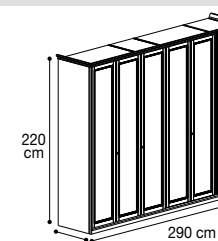

Composition W 04
Composizione W 04
Vol. 1,07 kg 239,30 Box 18

085ARW.04NO dx
085ARW.05NO sx