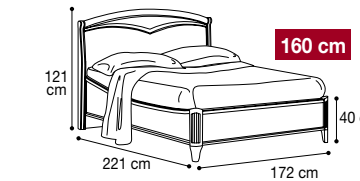

Bed "Curvo Legno" with ring 160x200 cm
Letto "Curvo Legno" con ring 160x200 cm
Vol. 0,42 kg 54,00 Box 2

085LET.12NO