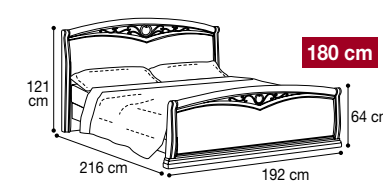

Bed "Curvo Fregio" 180x200 cm
Letto "Curvo Fregio" 180x200 cm
Vol. 0,45 kg 58,00 Box 3

085LET.16NO

085LET.16FD