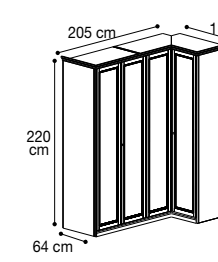

Composition W 41
Composizione W 41
Vol. 0,79 kg 193,20 Box 13

085ARW.41NO