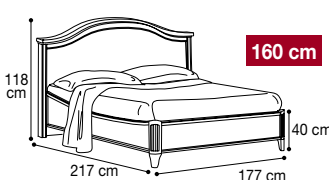

Bed "Gendarme" with ring 160x200 cm
Letto "Gendarme" con ring 160x200 cm
Vol. 0,42 kg 52,80 Box 2

085LET.09NO

085LET.09FD