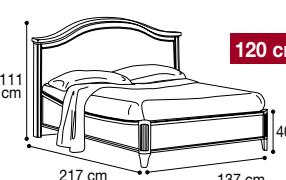

Bed Gendarme with ring - Letto Gendarme con giroletto -

Bed "Gendarme" with ring 120x200 cm
Letto "Gendarme" con ring 120x200 cm
Vol. 0,31 kg 45,00 Box 2

085LET.27NO

085LET.27FD