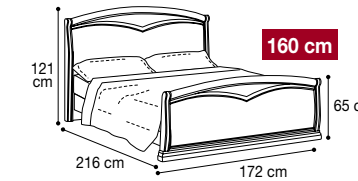

Bed Curvo Legno" 160x200 cm
Letto "Curvo Legno" 160x200 cm
Vol. 0,41 kg 53,20 Box 3

085LET.08NO