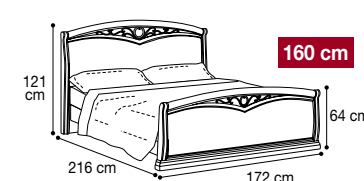

Bed "Curvo Fregio" 160x200 cm
Letto "Curvo Fregio" 160x200 cm
Vol. 0,42 kg 53,60 Box 3

085LET.03NO

085LET.03FD