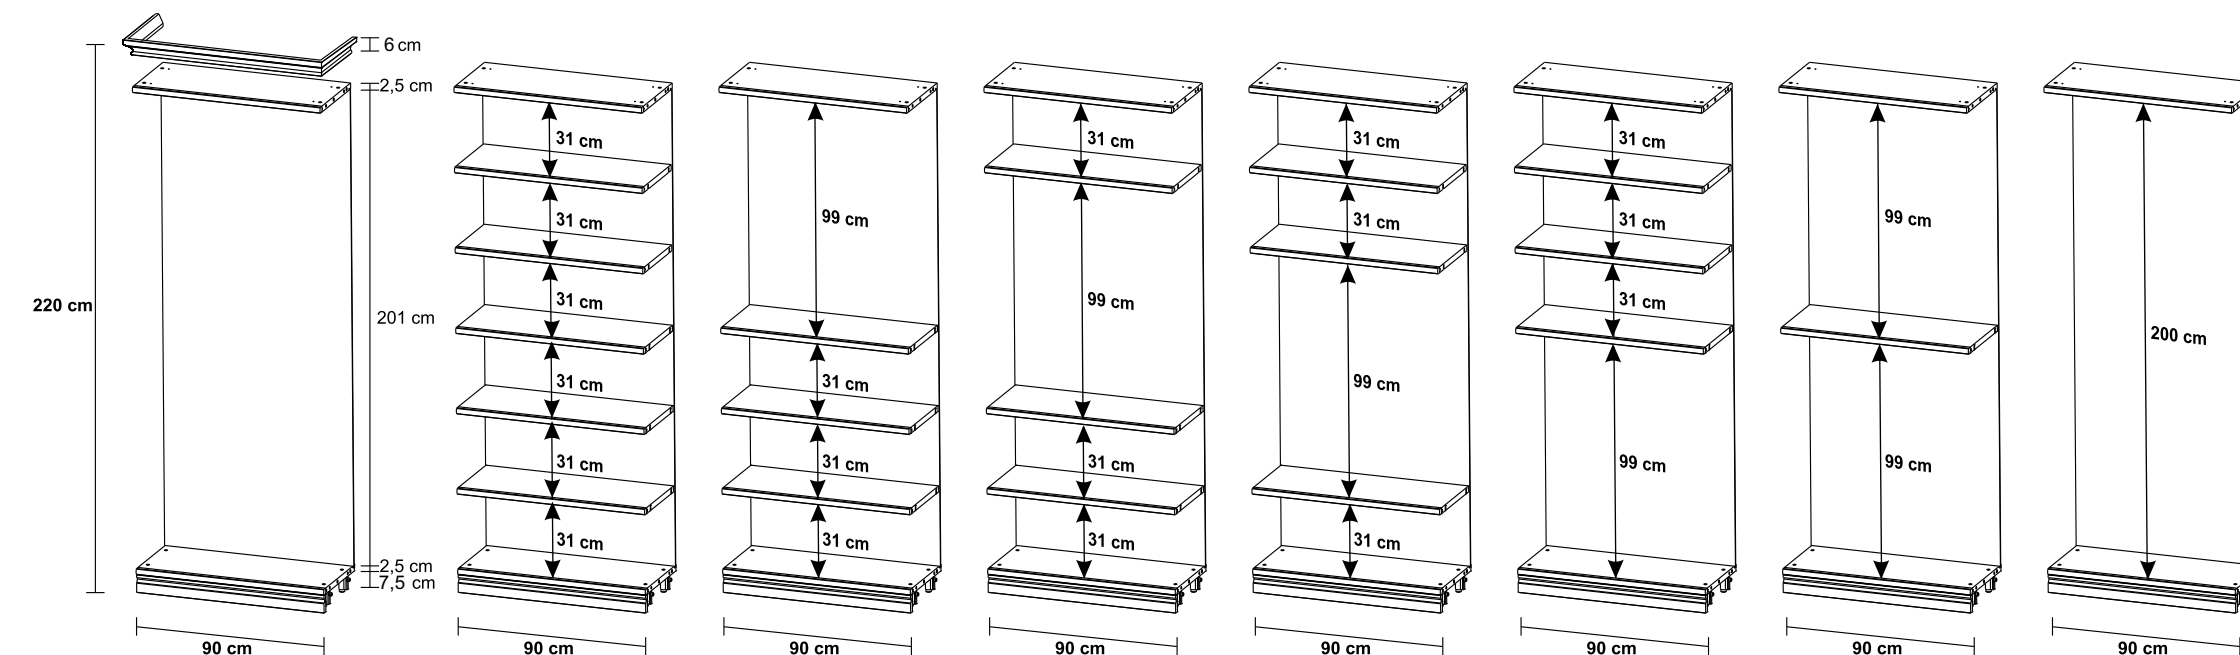

90 cm MODULES