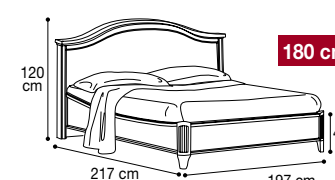

Bed "Gendarme" with ring 180x200 cm
Letto "Gendarme" con ring 180x200 cm
Vol. 0,41 kg 56,00 Box 2

085LET.10NO

085LET.10FD