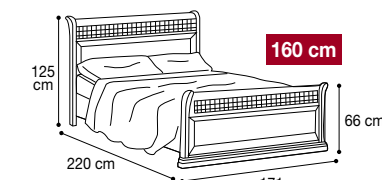

Bed Intreccio with footboard - Letto Intreccio con pediera
Кровать Intreccio

Bed "Intreccio" 160x200 cm
Letto "Intreccio" 160x200 cm
Vol. 0,36 kg 49,70 Box 3

095LET.01NO