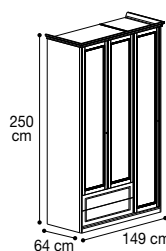

085AR3.02NO