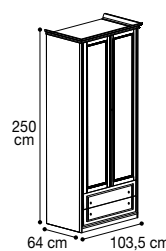

EXAMPLES H. 250 CM - ESEMPI DI COMPOSIZIONI H. 250 cm - ПРИМЕРЫ КОМПОЗИЦИЙ Н.250 CM.

H. 250 cm

085AR2.02NO