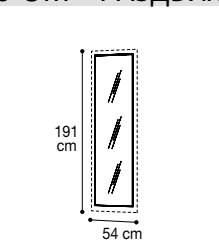

085SPA.09VE