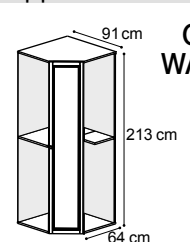

Module Cabina for wardrobe *
Modulo Cabina per armadi battenti *
Vol. 0,28 kg 79,50 Box 3

085ARA.11NO