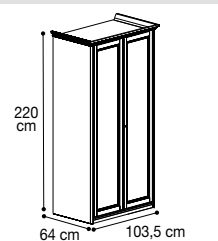

2 door wardrobe
Armadio 2 ante
Vol. 0,34 kg 86,90 Box 5

085AR2.07NO

085AR2.07FD