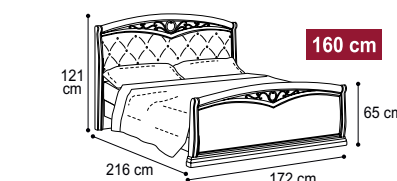

Bed Curvo Fregio Capitonné with footboard / ring - Letto Curvo Fregio Capitonné con pediera / giroletto - Кровать Curvo Fregio Capitonné

Bed "Curvo Fregio" Capitonné with footboard 160x200 cm
Letto "Curvo Fregio" Capitonné con pediera 160x200 cm
Vol. 0,43 kg 59,70 Box 3

085LET.41NOAV