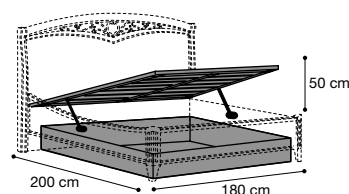

Storage frame with wood kit
for frame size 180x200 cm
Rete contenitore con kit legno
per rete da 180x200 cm
Vol. 0,26 kg 70,30 Box 5

000LET.06NO - 000RET.86O

000LET.06FD - 000RET.86O