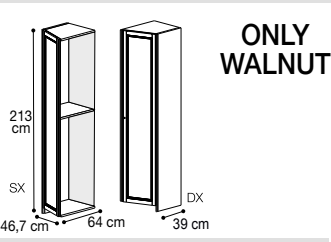

HINGES DOORS WARDROBES - MODULI ARMADI BATTENTI H 220cm - МОДУЛИ ШКАФОВ С РАСПАШНЫМИ ДВЕРЬМИ H220

Column 1/d rx or lx w/o sides
Colonna 1/a dx o sx s/fianchi
Колонна 1-но дв. правая или левая без боковин
Vol. 0,13 kg 26,90 Box 3

085AR1.07NO (DX)
085AR1.08NO (SX)

085AR1.07FD (DX)
085AR1.08FD (SX)

085AR2.08NO

085AR2.08FD

Corner column unit without side panels
Colonna angolo s/fianchi
Vol. 0,31 kg 85,50 Box 6

085ARA.04NO

Module Cabina for wardrobe *
Modulo Cabina per armadi battenti *
Vol. 0,28 kg 79,50 Box 3

085ARA.11NO

New right or left side-end column with side-end
panel h. 220
Colonna Nuovo terminale dx o sx c/fianco h. 220
Vol. 0,19 kg 37,60 Box 4

085ART.07NO (DX)
085ART.08NO (SX)

* COMPOSITION ONLY WITH DIVING PANELS *COMPONIBILITÀ POSSIBILE SOLO CON DIVISIONI

EXSAMPLE H. 220 CM - ESEMPI DI COMPOSIZIONI H. 220 cm - ПРИМЕРЫ КОМПОЗИЦИЙ H.220 CM.

H. 220 cm

Corner column unit with side panels
Colonna angolo c/ fianchi
Vol. 0,41 kg 120,00 Box 8

085ARA.03NO

Composition W 40
Composizione W 40
Vol. 0,70 kg 168,80 Box 13

085ARW.40NO

Composition W 41
Composizione W 41
Vol. 0,79 kg 193,20 Box 13

085ARW.41NO

Composition W 42
Composizione W 42
Vol. 0,97 kg 236,50 Box 17

085ARW.42NO

Composition W 43
Composizione W 43
Vol. 0,97 kg 236,50 Box 17

085ARW.43NO

Composition W 45
Composizione W 45
Vol. 1,06 kg 260,90 Box 17

085ARW.45NO

HINGES DOORS WARDROBES - MODULI ARMADI BATTENTI H 220cm - МОДУЛИ ШКАФОВ С РАСПАШНЫМИ ДВЕРЬМИ H220

085AR0.13NO (DX)
085AR0.14NO (SX)

085AR0.13FD (DX)
085AR0.14FD (SX)

085AR0.15NO

085AR0.15FD

085AR0.20NO

085AR0.21NO

085AR0.22NO

085AR0.20FD

085AR0.21FD

085AR0.22FD

$A + B + C + D + E \leq 1,5m = 90€$

$A + B + C + D + E \leq 4,0m = 120€$

$A + B + C + D + E > 4,0m = 190€$

COD: 085ARA.10NO e 085ARA.11NO