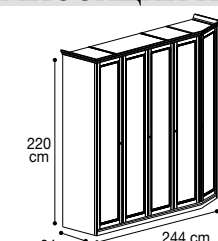

Composition W 10
Composizione W 10
Vol. 0,98 kg 214,90 Box 18

085ARW.10NO dx
085ARW.11NO sx