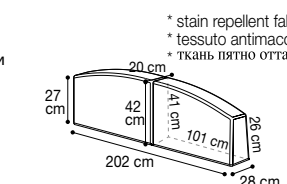

ARANCIONE

1032COM.00007

BLU

1032COM.00008