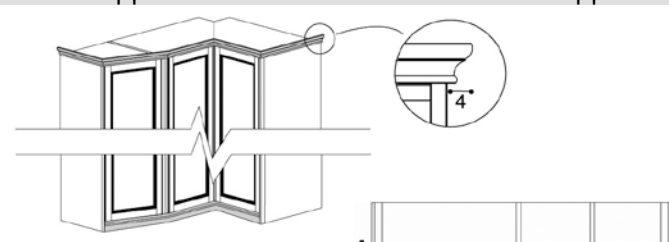

HINGES DOORS WARDROBES - MODULI ARMADI BATTENTI H 220cm - МОДУЛИ ШКАФОВ С РАСПАШНЫМИ ДВЕРЬМИ H220

Column 1/d rx or lx w/o sides
Colonna 1/a dx o sx s/fianchi
Колонна 1-но дв. правая или левая без боковин
Vol. 0,13 kg 26,90 Box 3

085AR1.07NO (DX)
085AR1.08NO (SX)

085AR1.07FD (DX)
085AR1.08FD (SX)

085AR2.08NO

085AR2.08FD

Corner column unit without side panels
Colonna angolo s/fianchi
Vol. 0,31 kg 85,50 Box 6

085ARA.04NO

Module Cabina for wardrobe *
Modulo Cabina per armadi battenti *
Vol. 0,28 kg 79,50 Box 3

085ARA.11NO

New right or left side-end column with side-end
panel h. 220
Colonna Nuovo terminale dx o sx c/fianco h. 220
Vol. 0,19 kg 37,60 Box 4

085ART.07NO (DX)
085ART.08NO (SX)

* COMPOSITION ONLY WITH DIVING PANELS *COMPONIBILITÀ POSSIBILE SOLO CON DIVISIONI

EXSAMPLE H. 220 CM - ESEMPI DI COMPOSIZIONI H. 220 cm - ПРИМЕРЫ КОМПОЗИЦИЙ H.220 CM.

H. 220 cm

Corner column unit with side panels
Colonna angolo c/ fianchi
Vol. 0,41 kg 120,00 Box 8

085ARA.03NO

Composition W 40
Composizione W 40
Vol. 0,70 kg 168,80 Box 13

085ARW.40NO

Composition W 41
Composizione W 41
Vol. 0,79 kg 193,20 Box 13

085ARW.41NO

Composition W 42
Composizione W 42
Vol. 0,97 kg 236,50 Box 17

085ARW.42NO

Composition W 43
Composizione W 43
Vol. 0,97 kg 236,50 Box 17

085ARW.43NO

Composition W 45
Composizione W 45
Vol. 1,06 kg 260,90 Box 17

085ARW.45NO

HINGES DOORS WARDROBES - MODULI ARMADI BATTENTI H 220cm - МОДУЛИ ШКАФОВ С РАСПАШНЫМИ ДВЕРЬМИ H220

085AR0.13NO (DX)
085AR0.14NO (SX)

085AR0.13FD (DX)
085AR0.14FD (SX)

085AR0.15NO

085AR0.15FD

085AR0.20NO

085AR0.21NO

085AR0.22NO

085AR0.20FD

085AR0.21FD

085AR0.22FD

$A + B + C + D + E \leq 1,5m = 90€$

$A + B + C + D + E \leq 4,0m = 120€$

$A + B + C + D + E > 4,0m = 190€$

COD: 085ARA.10NO e 085ARA.11NO