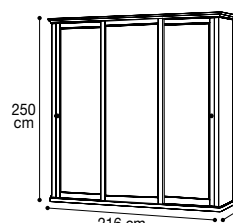

SLIDING DOORS H. 250 CM - ANTE SCORREVOLI H. 250 CM - РАЗДВИЖНЫЕ ДВЕРИ

H. 250 cm

085ARS.02NO