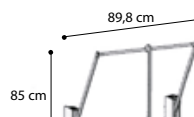

Kit servetto armadi battenti
Servetto pull down clothes rack
Штанга-вешалка "лифт"
д/расширенного шкафа

000KIT.AR01