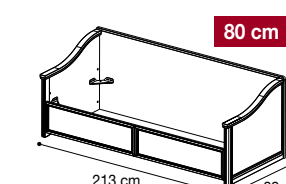

Bed sofà - Letto divano

Bed sofà 80x200 cm
Divano letto 80x200 cm
Vol. 0,23 kg 63,70 Box 2

085DIV.01NONT

085DIV.01FDNT

085DIV.01FDAR

085DIV.01FDBL