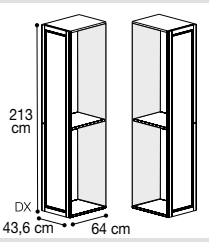

HINGES DOORS WARDROBES - MODULI ARMADI BATTENTI H 220cm - МОДУЛИ ШКАФОВ С РАСПАШНЫМИ ДВЕРЬМИ H220

Column 1/d rx or lx w/o sides
Colonna 1/a dx o sx s/fianchi
Колонна 1-но дв. правая или левая без боковин
Vol. 0,13 kg 26,90 Box 3

085AR1.07NO (DX)
085AR1.08NO (SX)

085AR1.07FD (DX)
085AR1.08FD (SX)