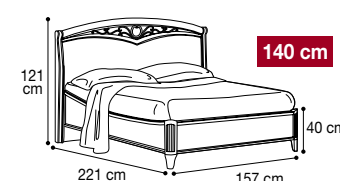

Bed "Curvo Fregio" with ring 140x200 cm
Letto "Curvo Fregio" con ring 140x200 cm
Vol. 0,39 kg 51,00 Box 2

085LET.32NO

085LET.32FD