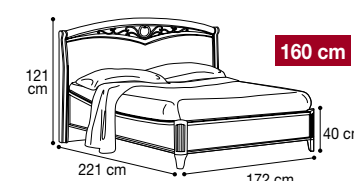

Bed "Curvo Fregio" with ring 160x200 cm
Letto "Curvo Fregio" con ring 160x200 cm
Vol. 0,41 kg 54,40 Box 2

085LET.11NO

085LET.11FD