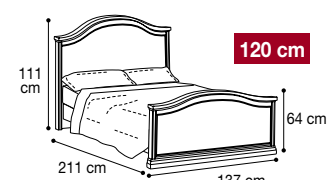

Bed "Gendarme" 120x200 cm
Letto "Gendarme" 120x200 cm
Vol. 0,28 kg 41,40 Box 3

085LET.13NO

085LET.13FD