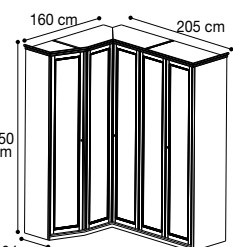

Composition X 63
Composizione X 63
Vol. 1,05 kg 250,50 Box 17

085ARX.63NO