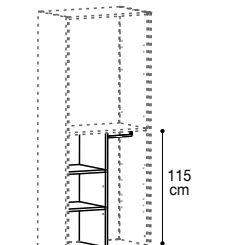

LOW DIVIDING PANELS - MODULI INSERIMENTO - НИЗКИЕ РАЗДЕЛИТЕЛЬНЫЕ ПАНЕЛИ

H. 250 cm

Low dividing panel with 2 shelves + coat hanger for wardrobes H. 250 cm
Modulo inserimento 2 ripiani + tubo appendiabiti per armadi H. 250 cm
Vol. 0,08 kg 19,60 Box 3

085RIP.01NO