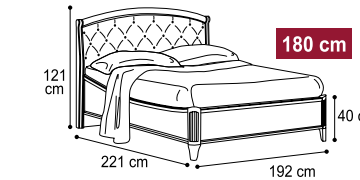

Bed "Curvo Legno" Capitonné with ring 180x200 cm
Letto "Curvo Legno" Capitonné con ring 180x200 cm
Vol. 0,36 kg 64,60 Box 2

085LET.40NOAV