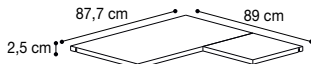

Shelves for corner unit wardrobe
Ripiani modulo cabina angolo per armadi
Vol. 0,03 kg 11,50 Box 1

085RIP.08NO