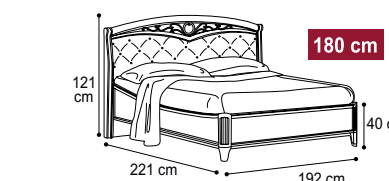

Bed "Curvo Fregio" Capitonné with ring 180x200 cm
Letto "Curvo Fregio" Capitonné con ring 180x200 cm
Vol. 0,45 kg 63,80 Box 2

085LET.44NOAV