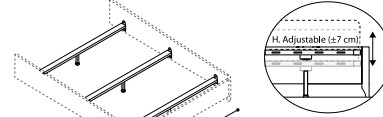

Kit euro 160x200 cm
Kit euro 160x200 cm
Vol. 0,1 kg 12,00 Box 1

000LET.03GR

Extra coat hanger for 2/D module
Tubo extra per modulo 2/A
Box 1

MP XTUB88

Extra coat hanger for 1/D module
and side-end units
Tubo extra per modulo 1/A e terminale
Box 1

MP XTUB40

MP XTUB60

MP 000AR4.09AR01

MP 000AR4.09OR01