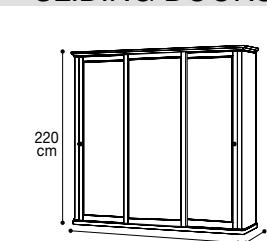

SLIDING DOORS H. 220 CM - ANTE SCORREVOLI H. 220 CM - РАЗДВИЖНЫЕ ДВЕРИ

3 sliding door wardrobe
Armadio 3 ante scorrevole
Vol. 0,77 kg 188,10 Box 11

085ARS.04NO