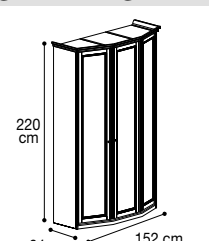

EXSAMPLES H. 220 CM - ESEMPI DI COMPOSIZIONI H. 220 cm - ПРИМЕРЫ КОМПОЗИЦИЙ H.220 CM.

Composition W 06
Composizione W 06
Vol. 0,72 kg 140,90 Box 14

085ARW.06NO