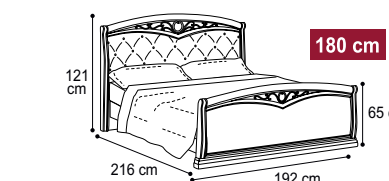

Bed "Curvo Fregio" Capitonné with footboard 180x200 cm
Letto "Curvo Fregio" Capitonné con pediera 180x200 cm
Vol. 0,47 kg 63,60 Box 3

085LET.43NOAV