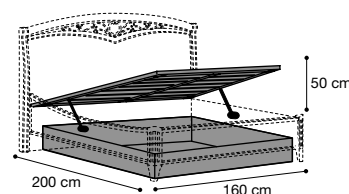

Storage frame with wood kit
for frame size 160x200 cm
Rete contenitore con kit legno
per rete da 160x200 cm
Vol. 0,24 kg 66,50 Box 5

000LET.05NO - 000RET.85O

000LET.05FD - 000RET.85O