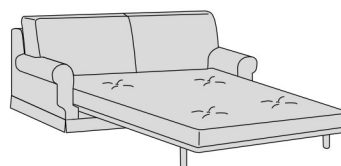

Atena

Divani/Elementi

Atena

Atena Special

Poltrona
L 102 P 98 H 95

Divano
L 162 P 98 H 95

Divano
L 182 P 98 H 95

Divano
L 202 P 98 H 95

Divano
L 222 P 98 H 95

Pouff
L 75 P 65 H 45

Divano letto
L 162 P 230 H 95

Divano letto
L 182 P 230 H 95

Divano letto
L 202 P 230 H 95

Divano letto
L 222 P 230 H 95

Accessori

Cuscino decoro
L 40 x 40

Cuscino decoro
L 50 x 50

Cuscino decoro
L 55 x 45

Cuscino decoro
L 60 x 30

Copribracciolo
L 67 x 47

Tipologie piedi per versione Special

Piede Feel,
di serie colore wengè
optional colori naturale,
bianco

*Feel foot, standard colour:
wenge, optional colours:
natural, white*