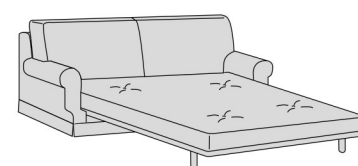

Atena

Divani/Elementi

Atena

Atena Special

Poltrona
L 102 P 98 H 95

Divano
L 162 P 98 H 95

Divano
L 182 P 98 H 95

Divano
L 202 P 98 H 95

Divano
L 222 P 98 H 95

Pouff
L 75 P 65 H 45

Divano letto
L 162 P 230 H 95

Divano letto
L 182 P 230 H 95

Divano letto
L 202 P 230 H 95

Divano letto
L 222 P 230 H 95

Accessori

Cuscino decoro
L 40 x 40

Cuscino decoro
L 50 x 50

Cuscino decoro
L 55 x 45

Cuscino decoro
L 60 x 30

Copribracciolo
L 67 x 47

Tipologie piedi per versione Special

Piede Feel,
di serie colore wengè
optional colori naturale,
bianco

*Feel foot, standard colour:
wenge, optional colours:
natural, white*