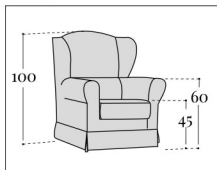

Miss

Miss

Miss Special

Poltrona
L 88 P 88 H 100

Accessori

Copribracciolo
L 67 x 47

Tipologie piedi per versione Special

Piede Feel,
di serie colore wengè
optional colori naturale,
bianco