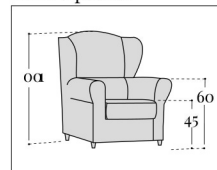

Miss

Miss

Miss Special

Poltrona
L 88 P 88 H 100

Accessori

Copribracciolo
L 67 x 47

Tipologie piedi per versione Special

Piede Feel,
di serie colore wengè
optional colori naturale,
bianco