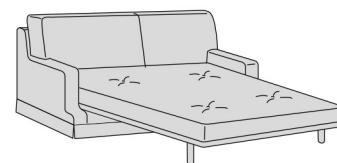

Petra

Divani/Elementi

Petra

Petra Special

Poltrona
L 95 P 98 H 95

Divano
L 155 P 98 H 95

Divano
L 175 P 98 H 95

Divano
L 195 P 98 H 95

Divano
L 215 P 98 H 95

Pouff
L 75 P 65 H 45

Divano letto
L 155 P 230 H 95

Divano letto
L 175 P 230 H 95

Divano letto
L 195 P 230 H 95

Divano letto
L 215 P 230 H 95

Accessori

Cuscino decoro
L 40 x 40

Cuscino decoro
L 50 x 50

Cuscino decoro
L 55 x 45

Cuscino decoro
L 60 x 30

Tipologie piedi per versione Special

Piede Feel,
di serie colore wengè
optional colori naturale,
bianco

*Feel foot, standard colour:
wenge, optional colours:
natural, white*