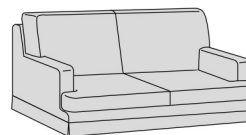

Petra

Divani/Elementi

Petra

Petra Special

Poltrona
L 95 P 98 H 95

Divano
L 155 P 98 H 95

Divano
L 175 P 98 H 95

Divano
L 195 P 98 H 95

Divano
L 215 P 98 H 95

Pouff
L 75 P 65 H 45

Divano letto
L 155 P 230 H 95

Divano letto
L 175 P 230 H 95

Divano letto
L 195 P 230 H 95

Divano letto
L 215 P 230 H 95

Accessori

Cuscino decoro
L 40 x 40