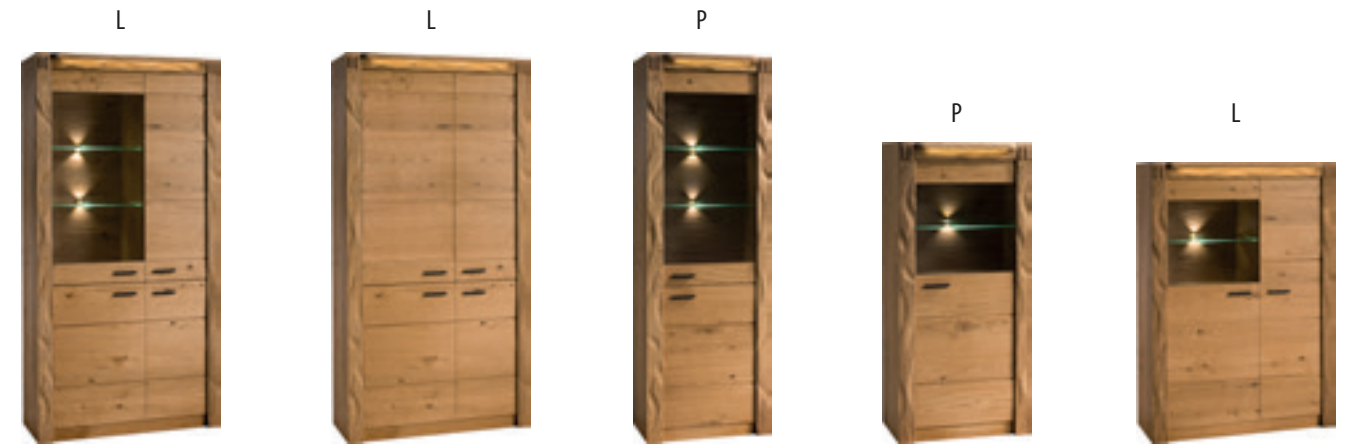

KOLEKCJA 2020
FLINSTONE

TARANKO
— M E B L E —

KOLEKCJA
FLINSTONE

KOLEKCJA
FLINSTONE

KOLEKCJA
FLINSTONE

F - W2 L,P
W:2000 S:1010 G:400

F - 2D szafa L,P
W:2000 S:1010 G:600

F - W 1/2 L,P
W:2000 S:660 G:400

F - KB 3/4 L,P
W:1440 S:660 G:400

F - KB2 3/4 L,P
W:1440 S:1010 G:400

F - P4
W:350 S:1100 G:240

F - P5
W:350 S:1600 G:240

F - lustro
W:700 S:1510 G:25

F - P1
W:380 S:1508 G:216

F - K2
W:900 S:1162 G:400

F - K3
W:900 S:1664 G:400

F - RTV/M
W:600 S:1162 G:400

F - RTV/D
W:600 S:1664 G:400

F - S1 stół
W:755 S:1600/2200 G:900

FRI - S4 stół rozkładany
W:780 S:1800/2400/3000/3600/4200 G:950

F - S2 stolik
W:780 S:650 G:650

F - S3 stolik
W:550 S:550 G:550