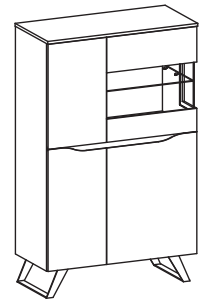

KOLEKCJA 2020

MALAGA

TARANKO
— M E B L E —

KOLEKCJA
MALAGA

KOLEKCJA
MALAGA

KOLEKCJA
MALAGA

MA-W1/2 witryna L,P
W:2000 S:548 G:420

MA-W2 witryna L,P
W:2000 S:900 G:420

MA-2 D szafa
W:2000 S:1096 G:570

MA-W3/4 witryna L,P
W:1455 S:548 G:420

MA-KB barek L,P
W:1455 S:900 G:420

MA-K3 komoda
W:860 S:1635 G:420

MA-K3sz komoda
W:860 S:1690 G:420

MA-K2 komoda
W:860 S:1096 G:420

MAGR-S2 stolik
W:485 S:1200 G:600

MA-RTV/M
W:572 S:1635 G:420

MA-RTV/D
W:572 S:2188 G:420

MAGR-S1 stół
W:865 S:900 G:1600/2200

MAF - P5
W:350 S:1600 G:240

MAF - P3
W:900 S:550 G:220

MARI-stolik A
W:500 S:700 G:700

MARI-stolik B
W:400 S:600 G:600

LA-16
W:970/500 S:500 G:480