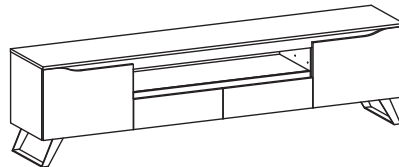

MA-2 D szafa
W:2000 S:1096 G:570

MA-W3/4 witryna L,P
W:1455 S:548 G:420

MA-KB barek L,P
W:1455 S:900 G:420

MA-K3 komoda
W:860 S:1635 G:420

MA-K3sz komoda
W:860 S:1690 G:420

MA-K2 komoda
W:860 S:1096 G:420

MAGR-S2 stolik
W:485 S:1200 G:600

MA-RTV/M
W:572 S:1635 G:420

MA-RTV/D
W:572 S:2188 G:420

MAGR-S1 stół
W:865 S:900 G:1600/2200

MAF - P5
W:350 S:1600 G:240

MAF - P3
W:900 S:550 G:220

MARI-stolik A
W:500 S:700 G:700

MARI-stolik B
W:400 S:600 G:600

LA-16
W:970/500 S:500 G:480