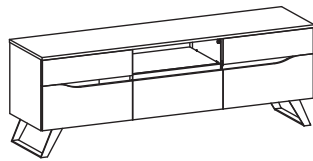

MA-2 D szafa
W:2000 S:1096 G:570

MA-W3/4 witryna L,P
W:1455 S:548 G:420

MA-KB barek L,P
W:1455 S:900 G:420

MA-K3 komoda
W:860 S:1635 G:420

MA-K3sz komoda
W:860 S:1690 G:420

MA-K2 komoda
W:860 S:1096 G:420

MAGR-S2 stolik
W:485 S:1200 G:600

MA-RTV/M
W:572 S:1635 G:420

MA-RTV/D
W:572 S:2188 G:420

MAGR-S1 stół
W:865 S:900 G:1600/2200

MAF - P5
W:350 S:1600 G:240

MAF - P3
W:900 S:550 G:220

MARI-stolik A
W:500 S:700 G:700

MARI-stolik B
W:400 S:600 G:600

LA-16
W:970/500 S:500 G:480