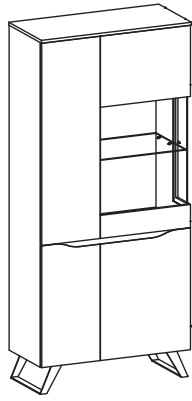

KOLEKCJA 2020

MALAGA

TARANKO
— M E B L E —

KOLEKCJA
MALAGA

KOLEKCJA
MALAGA

KOLEKCJA
MALAGA

MA-W1/2 witryna L,P
W:2000 S:548 G:420

MA-W2 witryna L,P
W:2000 S:900 G:420

MA-2 D szafa
W:2000 S:1096 G:570

MA-W3/4 witryna L,P
W:1455 S:548 G:420

MA-KB barek L,P
W:1455 S:900 G:420

MA-K3 komoda
W:860 S:1635 G:420

MA-K3sz komoda
W:860 S:1690 G:420

MA-K2 komoda
W:860 S:1096 G:420

MAGR-S2 stolik
W:485 S:1200 G:600

MA-RTV/M
W:572 S:1635 G:420

MA-RTV/D
W:572 S:2188 G:420

MAGR-S1 stół
W:865 S:900 G:1600/2200

MAF - P5
W:350 S:1600 G:240

MAF - P3
W:900 S:550 G:220

MARI-stolik A
W:500 S:700 G:700

MARI-stolik B
W:400 S:600 G:600

LA-16
W:970/500 S:500 G:480