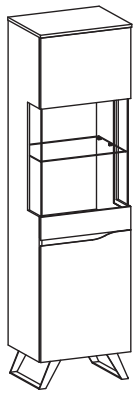

KOLEKCJA 2020

MALAGA

TARANKO
— M E B L E —

KOLEKCJA
MALAGA

KOLEKCJA
MALAGA

KOLEKCJA
MALAGA

MA-W1/2 witryna L,P
W:2000 S:548 G:420

MA-W2 witryna L,P
W:2000 S:900 G:420

MA-2 D szafa
W:2000 S:1096 G:570

MA-W3/4 witryna L,P
W:1455 S:548 G:420

MA-KB barek L,P
W:1455 S:900 G:420

MA-K3 komoda
W:860 S:1635 G:420

MA-K3sz komoda
W:860 S:1690 G:420

MA-K2 komoda
W:860 S:1096 G:420

MAGR-S2 stolik
W:485 S:1200 G:600

MA-RTV/M
W:572 S:1635 G:420

MA-RTV/D
W:572 S:2188 G:420

MAGR-S1 stół
W:865 S:900 G:1600/2200

MAF - P5
W:350 S:1600 G:240

MAF - P3
W:900 S:550 G:220

MARI-stolik A
W:500 S:700 G:700

MARI-stolik B
W:400 S:600 G:600

LA-16
W:970/500 S:500 G:480