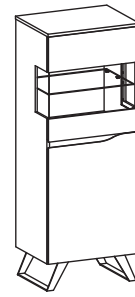

KOLEKCJA 2020

MALAGA

TARANKO
— M E B L E —

KOLEKCJA
MALAGA

KOLEKCJA
MALAGA

KOLEKCJA
MALAGA

MA-W1/2 witryna L,P
W:2000 S:548 G:420

MA-W2 witryna L,P
W:2000 S:900 G:420

MA-2 D szafa
W:2000 S:1096 G:570

MA-W3/4 witryna L,P
W:1455 S:548 G:420

MA-KB barek L,P
W:1455 S:900 G:420

MA-K3 komoda
W:860 S:1635 G:420

MA-K3sz komoda
W:860 S:1690 G:420

MA-K2 komoda
W:860 S:1096 G:420

MAGR-S2 stolik
W:485 S:1200 G:600

MA-RTV/M
W:572 S:1635 G:420

MA-RTV/D
W:572 S:2188 G:420

MAGR-S1 stół
W:865 S:900 G:1600/2200

MAF - P5
W:350 S:1600 G:240

MAF - P3
W:900 S:550 G:220

MARI-stolik A
W:500 S:700 G:700

MARI-stolik B
W:400 S:600 G:600

LA-16
W:970/500 S:500 G:480