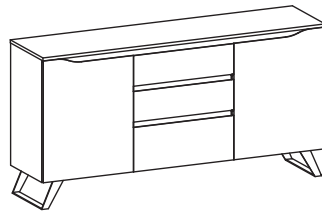

MA-2 D szafa
W:2000 S:1096 G:570

MA-W3/4 witryna L,P
W:1455 S:548 G:420

MA-KB barek L,P
W:1455 S:900 G:420

MA-K3 komoda
W:860 S:1635 G:420

MA-K3sz komoda
W:860 S:1690 G:420

MA-K2 komoda
W:860 S:1096 G:420

MAGR-S2 stolik
W:485 S:1200 G:600

MA-RTV/M
W:572 S:1635 G:420

MA-RTV/D
W:572 S:2188 G:420

MAGR-S1 stół
W:865 S:900 G:1600/2200

MAF - P5
W:350 S:1600 G:240

MAF - P3
W:900 S:550 G:220

MARI-stolik A
W:500 S:700 G:700

MARI-stolik B
W:400 S:600 G:600

LA-16
W:970/500 S:500 G:480