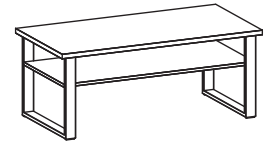

MA-2 D szafa
W:2000 S:1096 G:570

MA-W3/4 witryna L,P
W:1455 S:548 G:420

MA-KB barek L,P
W:1455 S:900 G:420

MA-K3 komoda
W:860 S:1635 G:420

MA-K3sz komoda
W:860 S:1690 G:420

MA-K2 komoda
W:860 S:1096 G:420

MAGR-S2 stolik
W:485 S:1200 G:600

MA-RTV/M
W:572 S:1635 G:420

MA-RTV/D
W:572 S:2188 G:420

MAGR-S1 stół
W:865 S:900 G:1600/2200

MAF - P5
W:350 S:1600 G:240

MAF - P3
W:900 S:550 G:220

MARI-stolik A
W:500 S:700 G:700

MARI-stolik B
W:400 S:600 G:600