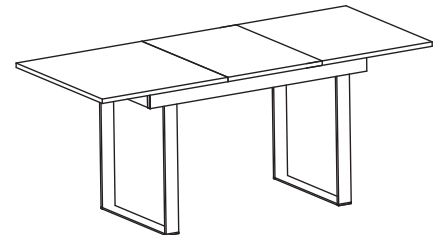

MA-2 D szafa
W:2000 S:1096 G:570

MA-W3/4 witryna L,P
W:1455 S:548 G:420

MA-KB barek L,P
W:1455 S:900 G:420

MA-K3 komoda
W:860 S:1635 G:420

MA-K3sz komoda
W:860 S:1690 G:420

MA-K2 komoda
W:860 S:1096 G:420

MAGR-S2 stolik
W:485 S:1200 G:600

MA-RTV/M
W:572 S:1635 G:420

MA-RTV/D
W:572 S:2188 G:420

MAGR-S1 stół
W:865 S:900 G:1600/2200

MAF - P5
W:350 S:1600 G:240

MAF - P3
W:900 S:550 G:220

MARI-stolik A
W:500 S:700 G:700

MARI-stolik B
W:400 S:600 G:600