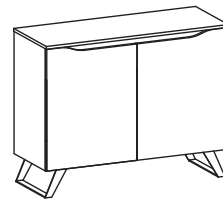

MA-2 D szafa
W:2000 S:1096 G:570

MA-W3/4 witryna L,P
W:1455 S:548 G:420

MA-KB barek L,P
W:1455 S:900 G:420

MA-K3 komoda
W:860 S:1635 G:420

MA-K3sz komoda
W:860 S:1690 G:420

MA-K2 komoda
W:860 S:1096 G:420

MAGR-S2 stolik
W:485 S:1200 G:600

MA-RTV/M
W:572 S:1635 G:420

MA-RTV/D
W:572 S:2188 G:420

MAGR-S1 stół
W:865 S:900 G:1600/2200

MAF - P5
W:350 S:1600 G:240

MAF - P3
W:900 S:550 G:220

MARI-stolik A
W:500 S:700 G:700

MARI-stolik B
W:400 S:600 G:600