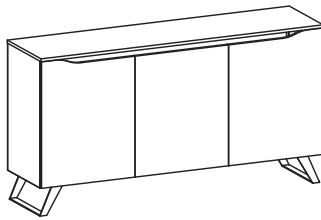

KOLEKCJA 2020

MALAGA

TARANKO
— M E B L E —

KOLEKCJA
MALAGA

KOLEKCJA
MALAGA

KOLEKCJA
MALAGA

MA-W1/2 witryna L,P
W:2000 S:548 G:420

MA-W2 witryna L,P
W:2000 S:900 G:420

MA-2 D szafa
W:2000 S:1096 G:570

MA-W3/4 witryna L,P
W:1455 S:548 G:420

MA-KB barek L,P
W:1455 S:900 G:420

MA-K3 komoda
W:860 S:1635 G:420

MA-K3sz komoda
W:860 S:1690 G:420

MA-K2 komoda
W:860 S:1096 G:420

MAGR-S2 stolik
W:485 S:1200 G:600

MA-RTV/M
W:572 S:1635 G:420

MA-RTV/D
W:572 S:2188 G:420

MAGR-S1 stół
W:865 S:900 G:1600/2200

MAF - P5
W:350 S:1600 G:240

MAF - P3
W:900 S:550 G:220

MARI-stolik A
W:500 S:700 G:700

MARI-stolik B
W:400 S:600 G:600

LA-16
W:970/500 S:500 G:480