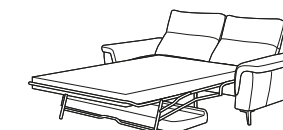

1RPe2/1RPea2*
1230/1030-1570/990

2N2
1950/1030/990

3N2
2160/1030/990

3RB12
2160/1030/990
powierzchnia spania 1400/1900
sleep surface 1400/1900

VERBENA

* funkcja relax do wyboru: elektryczna (e)
lub elektryczna z akumulatorem (ea)
* recliner as option: electric (e) or electric + battery (ea)