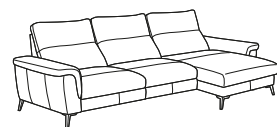

vero

VERBENA

szer. / głęb. / wys.
width / depth / height

PRZYKŁADOWE KONFIGURACJE
SAMPLE CONFIGURATIONS

3RBIL/X90K/1,5STP
2970/2340/990

3RBIL/X90K/1,5STP
2970/2340/990
powierzchnia spania 1400/1900
sleep surface 1400/1900

3RBIL/1,5SWP
3020/1700/990

3RBIL/1,5SWP
3020/1700/990
powierzchnia spania 1400/1900
sleep surface 1400/1900

VERBENA

vero

vero

szer. / głęb. / wys.
width / depth / height

TEC69
810/600/470

1N2
1230/1030/990

1RPe2/1RPea2*
1230/1030-1570/990

2N2
1950/1030/990

3N2
2160/1030/990

3RB12
2160/1030/990
powierzchnia spania 1400/1900
sleep surface 1400/1900

VERBENA

* funkcja relax do wyboru: elektryczna (e)
lub elektryczna z akumulatorem (ea)
* recliner as option: electric (e) or electric + battery (ea)