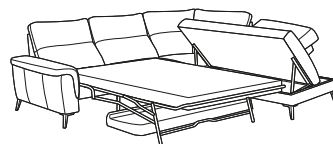

vero

VERBENA

szer. / głęb. / wys.
width / depth / height

PRZYKŁADOWE KONFIGURACJE
SAMPLE CONFIGURATIONS

3RBIL/X90K/1,5STP
2970/2340/990

3RBIL/X90K/1,5STP
2970/2340/990
powierzchnia spania 1400/1900
sleep surface 1400/1900

3RBIL/1,5SWP
3020/1700/990

3RBIL/1,5SWP
3020/1700/990
powierzchnia spania 1400/1900
sleep surface 1400/1900

VERBENA

vero

vero

szer. / głęb. / wys.
width / depth / height

TEC69
810/600/470

1N2
1230/1030/990

1RPe2/1RPea2*
1230/1030-1570/990

2N2
1950/1030/990

3N2
2160/1030/990

3RB12
2160/1030/990
powierzchnia spania 1400/1900
sleep surface 1400/1900

VERBENA

* funkcja relax do wyboru: elektryczna (e)
lub elektryczna z akumulatorem (ea)
* recliner as option: electric (e) or electric + battery (ea)