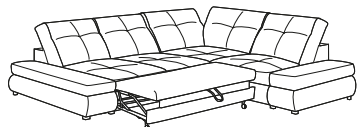

szer. / głęb. / wys.
width / depth / height

PRZYKŁADOWE KONFIGURACJE
SAMPLE CONFIGURATIONS

1,5NWL/2N0/BSP
2940/2000/790-950

1,5SWL/2RC0/BSP
2940/2000/790-950
powierzchnia spania 1270/2940
sleep surface 1270/2940

BSL/2N0/X90K/1N0/BSP
2930/2210/790-950

1,5NWL/2N0/LM71/X90K/1N0/1RPe0/BSP
4190/2930/790-950

BSL/2RC0/X90K/1N0/BSP
2930/2210/790-950
powierzchnia spania 1270/2490
sleep surface 1270/2490

1,5SWL/2RC0/LM71/X90K/1N0/1N0/BSP
4190/2930/790-950
powierzchnia spania 1270/2600
sleep surface 1270/2600