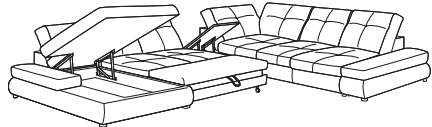

szer. / głęb. / wys.
width / depth / height

PRZYKŁADOWE KONFIGURACJE
SAMPLE CONFIGURATIONS

1,5NWL/2N0/BSP
2940/2000/790-950

1,5SWL/2RC0/BSP
2940/2000/790-950
powierzchnia spania 1270/2940
sleep surface 1270/2940

BSL/2N0/X90K/1N0/BSP
2930/2210/790-950

1,5NWL/2N0/LM71/X90K/1N0/1RPe0/BSP
4190/2930/790-950

BSL/2RC0/X90K/1N0/BSP
2930/2210/790-950
powierzchnia spania 1270/2490
sleep surface 1270/2490

1,5SWL/2RC0/LM71/X90K/1N0/1N0/BSP
4190/2930/790-950
powierzchnia spania 1270/2600
sleep surface 1270/2600