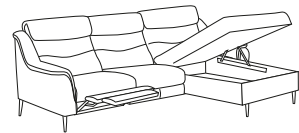

1,5RPeL/1,5N0/1,5SWP
2930/1660/1020