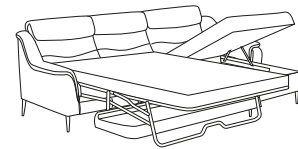

szer. / głęb. / wys.
width / depth / height

PRZYKŁADOWE KONFIGURACJE
SAMPLE CONFIGURATIONS

3NL/X90K/1,5STP
2870/2320/1020

3RBIL/X90K/1,5STP
2870/2320/1020
powierzchnia spania 1400/1900
sleep surface 1400/1900

3NL/1,5SWP
2930/1660/1020

1,5RPeL/1,5N0/1,5SWP
2930/1660/1020

3RBIL/1,5SWP
2930/1660/1020
powierzchnia spania 1400/1900
sleep surface 1400/1900

GLADIOLUS

vero