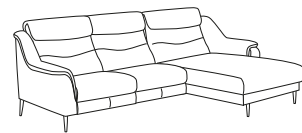

GLADIOLUS

\* funkcja relaks do wyboru: elektryczna (e) lub elektryczna z akumulatorem (ea)  
\* recliner as option: electric (e) or electric + battery (ea)  
\*\* dotyczy elementu narożnego X90K  
\*\* it applies to the corner element (X90K)

szer. / głęb. / wys.  
width / depth / height

PRZYKŁADOWE KONFIGURACJE  
SAMPLE CONFIGURATIONS

3NL/X90K/1,5STP  
2870/2320/1020

3RBIL/X90K/1,5STP  
2870/2320/1020  
powierzchnia spania 1400/1900  
sleep surface 1400/1900