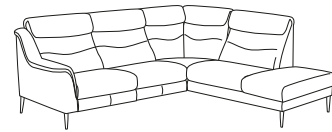

GLADIOLUS

\* funkcja relaks do wyboru: elektryczna (e) lub elektryczna z akumulatorem (ea)  
\* recliner as option: electric (e) or electric + battery (ea)  
\*\* dotyczy elementu narożnego X90K  
\*\* it applies to the corner element (X90K)

szer. / głęb. / wys.  
width / depth / height

PRZYKŁADOWE KONFIGURACJE  
SAMPLE CONFIGURATIONS

3NL/X90K/1,5STP  
2870/2320/1020

3RBIL/X90K/1,5STP  
2870/2320/1020  
powierzchnia spania 1400/1900  
sleep surface 1400/1900