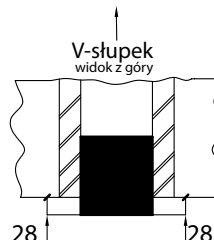

V- słupek narożny
W:2458 S:210 G:210