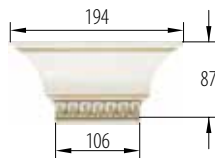

V- nakładka na koronę