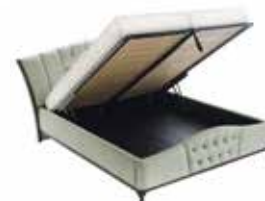

**W - łóże N 160**  
W: 1206/562, S: 2137, G: 2130

**W - łóże N 160 z podnośnikiem i pojemnikiem na pościel**  
W: 1206/562, S: 2137, G: 2130

**W-podnózek**  
W: 345 S: 475 G: 385

**W - ławeczka**  
W: 530, S: 1265, G: 420