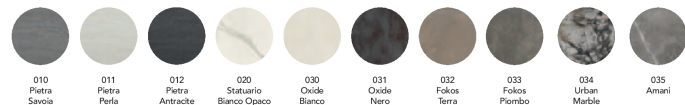

CERAMICA ELEGANCE

010 Pietra Savoia
011 Pietra Perla
012 Pietra Antracite
020 Statuario Bianco Opaco
030 Oxide Bianco
031 Oxide Nero
032 Fokos Terra
033 Fokos Piombo
034 Urban Marble
035 Amani

MISURE DISPONIBILI / AVAILABLE SIZES

OLIMPO EASY BOOK SYSTEM

p. 20

Ø 120 (+45) cm
Ø 140 (+45) cm

• 75 •

• 120-140 •