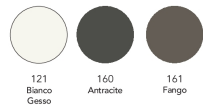

Olimpo

FINITURE STRUTTURA / FRAME FINISHES

METALLI / METALS

best sellers