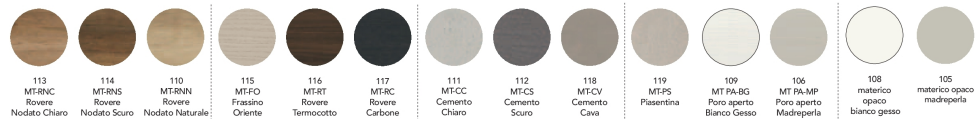

Olimpo

FINITURE STRUTTURA / FRAME FINISHES

METALLI / METALS

best sellers

121
Bianco
Gesso

160
Antracite

161
Fango

FINITURE PIANO / TOP FINISHES

MATERICI / TEXTURED