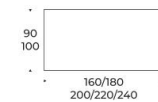

Misure disponibili

Available sizes

Strong Fisso Strong Fixed