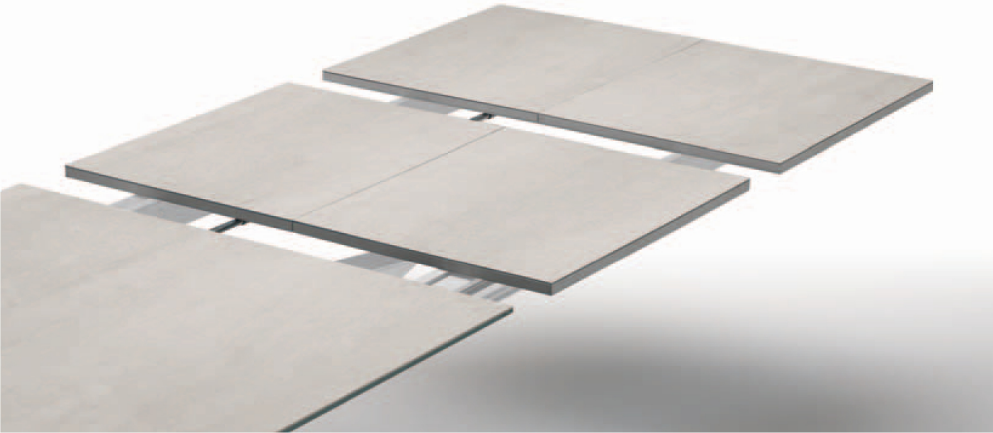

# Origami

TAVOLO ORIGAMI ALLUNGABILE L. 180 P. 100 CM.  
STRUTTURA MATCH 2, METALLO ANTRACITE 160,  
PIANO CERAMICA ELEGANCE AMANI 035.  
SEDIE ELENA STRUTTURA METALLO ANTRACITE 160,  
RIVESTIMENTO CAT. A SMILE 35.

# Origami

Sotto il piano del tavolo è nascosto un meccanismo scorrevole telescopico: nel momento in cui le guide vengono estratte, al loro interno sono visibili le doppie allunghe, ripiegate a metà. Entrambe le allunghe si aprono "a libro" e la superficie del tavolo aumenta per accogliere più ospiti.

A sliding, telescopic mechanism is hidden under the table top. When the runners are pulled out, the two extension leaves can be found folded in half on the inside. Both leaves open out like a book to increase the surface area of the table and accommodate more guests.