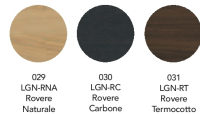

LEGNO / WOOD