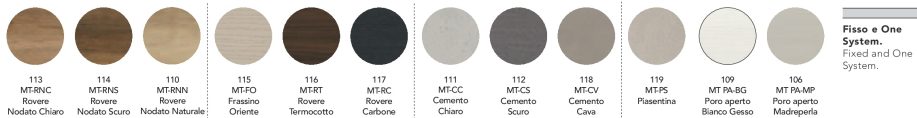

Raw

FINITURE STRUTTURA / FRAME FINISHES

LEGNO / WOOD

FINITURE PIANO / TOP FINISHES

MATERICI / TEXTURED