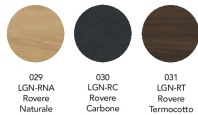

Raw

FINITURE STRUTTURA / FRAME FINISHES

LEGNO / WOOD