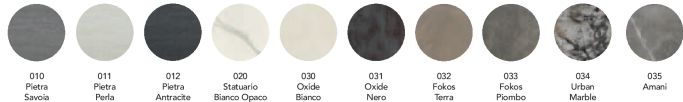

CERAMICA ELEGANCE

010 Pietra
Savoia

011 Pietra
Perla

012 Pietra
Antracite

020 Statuario
Bianco Opaco

030 Oxide
Bianco

031 Oxide
Nero

032 Fokos
Terra

033 Fokos
Piombo

034 Urban
Marble

035 Amani

One System.
One System.

CERAMICA PREMIUM

040 Calacatta
Oro venato
Lucido

041 Noir des
Icides
Lucido

042 Imperador
Lucido

043 Nero Grigio
Lucido

One System.
One System.

MISURE DISPONIBILI / AVAILABLE SIZES

RAW 160x90 cm
FISSO 180x100 cm
200x100 cm

RAW 160x90 (50+50) cm
ONE 180x100 (50+50) cm
SYSTEM 200x100 (50+50) cm
p. 22

Oxide bianco e Oxide nero non disponibili per apertura One System.
Oxide bianco and Oxide nero not on option for One System extending tables.