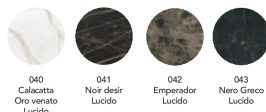

CERAMICA PREMIUM