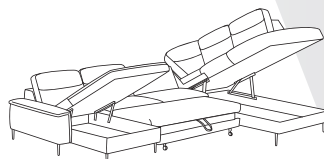

1SW L/P
89/158-167/81-97

2RC0
141/89-97/81-97

2RC L/P
156/89-97/81-97

X90K1ST L/P
89-97/209/81-97

PRZYKŁADOWE KONFIGURACJE

2RCL/1SWP
245/167/81-97

2RCL/1SWP
pow. spania: 124 x 192

2RCL/X90K1STP
253/209/81-97

2RCL/X90K1STP
pow. spania: 124 x 192

1SWL/2RC0/X90K1STP
327/209/81-97

1SWL/2RC0/X90K1STP
pow. spania: 124 x 249

- wypełnienie oparc – pasy tapicerskie i pianka VP
- wypełnienie siedzisk – sprężyny faliste i pianka VP
- funkcja spania typu „delfin”
- funkcja relaks* do wyboru elektryczna (e) lub elektryczna z akumulatorem (ea)
- regulowane zagłówki
- pojemnik/schówek
- metalowe nóżki – czarny chrom (wys. 15 cm)