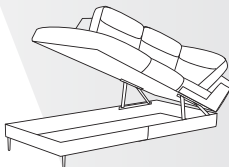

1SW L/P
89/158-167/81-97

2RC0
141/89-97/81-97

2RC L/P
156/89-97/81-97

X90K1ST L/P
89-97/209/81-97

PRZYKŁADOWE KONFIGURACJE

2RCL/1SWP
245/167/81-97

2RCL/1SWP
pow. spania: 124 x 192

2RCL/X90K1STP
253/209/81-97

2RCL/X90K1STP
pow. spania: 124 x 192

1SWL/2RC0/X90K1STP
327/209/81-97

1SWL/2RC0/X90K1STP
pow. spania: 124 x 249

- wypełnienie oparc – pasy tapicerskie i pianka VP
- wypełnienie siedzisk – sprężyny faliste i pianka VP
- funkcja spania typu „delfin”
- funkcja relaks* do wyboru elektryczna (e) lub elektryczna z akumulatorem (ea)
- regulowane zagłówki
- pojemnik/schówek
- metalowe nóżki – czarny chrom (wys. 15 cm)