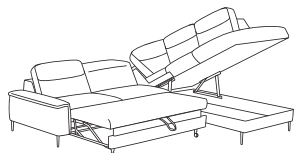

1SW L/P
89/158-167/81-97

2RC0
141/89-97/81-97

2RC L/P
156/89-97/81-97

X90K1ST L/P
89-97/209/81-97

PRZYKŁADOWE KONFIGURACJE

2RCL/1SWP
245/167/81-97

2RCL/1SWP
pow. spania: 124 x 192

2RCL/X90K1STP
253/209/81-97

2RCL/X90K1STP
pow. spania: 124 x 192

1SWL/2RC0/X90K1STP
327/209/81-97

1SWL/2RC0/X90K1STP
pow. spania: 124 x 249

- wypełnienie oparc – pasy tapicerskie i pianka VP
- wypełnienie siedzisk – sprężyny faliste i pianka VP
- funkcja spania typu „delfin”
- funkcja relaks* do wyboru elektryczna (e) lub elektryczna z akumulatorem (ea)
- regulowane zagłówki
- pojemnik/schówek
- metalowe nóżki – czarny chrom (wys. 15 cm)