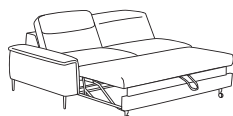

vero
MAESTRIA di SOFÀ

Santini

Wymiary podane w cm. szer. / głęb. / wys..

MODUŁY

TEC72
71/62/49

1N0
71/89-97/81-97

1N L/P
87/89-97/81-97

1RPe L/P / 1RPea L/P*
87/89-97/81-97

1SW L/P
89/158-167/81-97

2RC0
141/89-97/81-97

2RC L/P
156/89-97/81-97

X90K1ST L/P
89-97/209/81-97

PRZYKŁADOWE KONFIGURACJE

2RCL/1SWP
245/167/81-97

2RCL/1SWP
pow. spania: 124 x 192

2RCL/X90K1STP
253/209/81-97

2RCL/X90K1STP
pow. spania: 124 x 192

1SWL/2RC0/X90K1STP
327/209/81-97

1SWL/2RC0/X90K1STP
pow. spania: 124 x 249

- wypełnienie oparc – pasy tapicerskie i pianka VP
- wypełnienie siedzisk – sprężyny faliste i pianka VP
- funkcja spania typu „delfin”
- funkcja relaks* do wyboru elektryczna (e) lub elektryczna z akumulatorem (ea)
- regulowane zagłówki
- pojemnik/schówek
- metalowe nóżki – czarny chrom (wys. 15 cm)