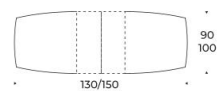

Misure disponibili

Available sizes

Resort Allungabile Easy System Resort Extendible Easy System