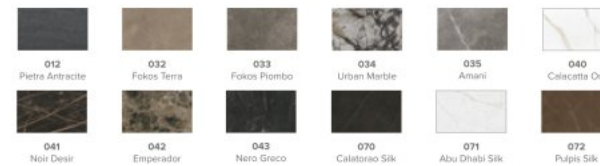

LACCATI PORO APERTO LACQUERS OPEN PORE

LACCATI OPACHI MATT LACQUERS

GRES - STONEWARE