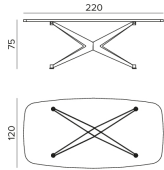

FISSO
L/W 220 P/D 120 H 75 cm