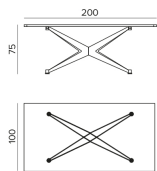

FISSO
L/W 200 P/D 100 H 75 cm