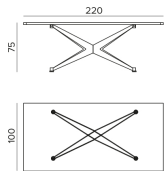

FISSO
L/W 220 P/D 100 H 75 cm