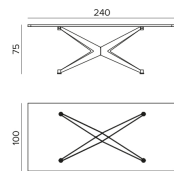

FISSO
L/W 240 P/D 100 H 75 cm