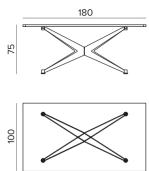

FISSO
L/W 180 P/D 100 H 75 cm