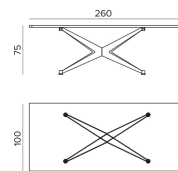

FISSO
L/W 260 P/D 100 H 75 cm