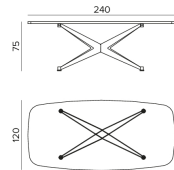

FISSO
L/W 240 P/D 120 H 75 cm