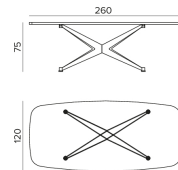

FISSO
L/W 260 P/D 120 H 75 cm