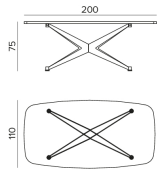

FISSO
L/W 200 P/D 110 H 75 cm