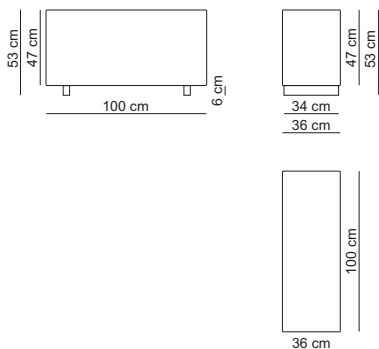

# BLOCCO / W x H x D sitting height: 43

**Passe  
Partout**

**A.**

Back  
70x70x36

Seat  
70x43x100

Arm  
70x53x36

Back pillow 50  
50x47

**B.**

Back A. / BACKA

Seat A. / SEATA

Arm A. / ARMA

Back pillow 50 / BPILA

Back B. / BACKB

Seat B. / SEATB

Arm B. / ARMB

Back pillow 80 / BPILB