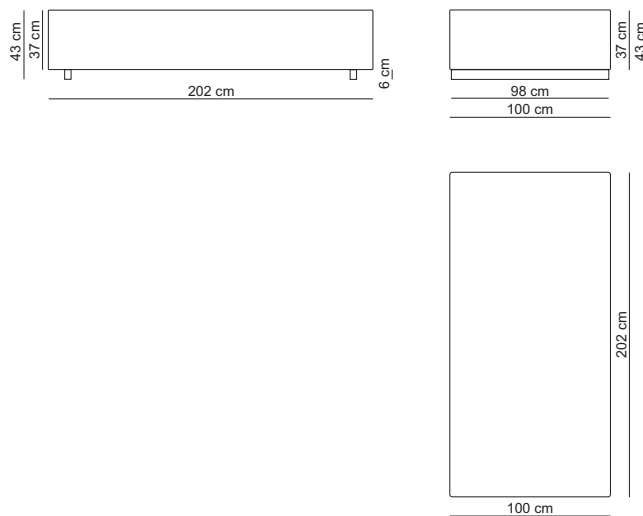

Seat D. / SEATD