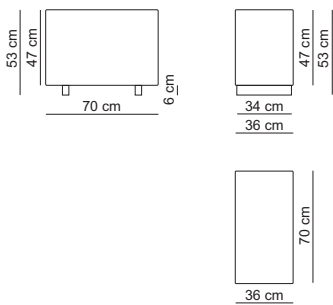

Arm A. / ARMA