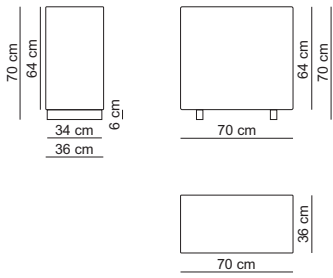

Back A. / BACKA