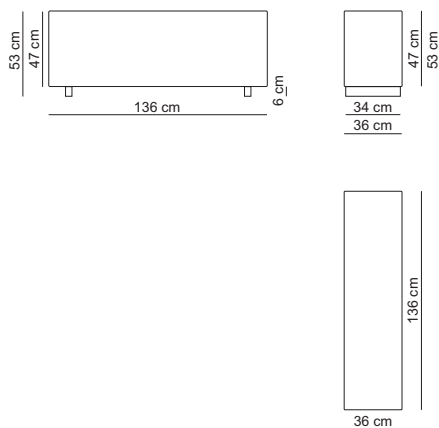

Arm C. / ARMC