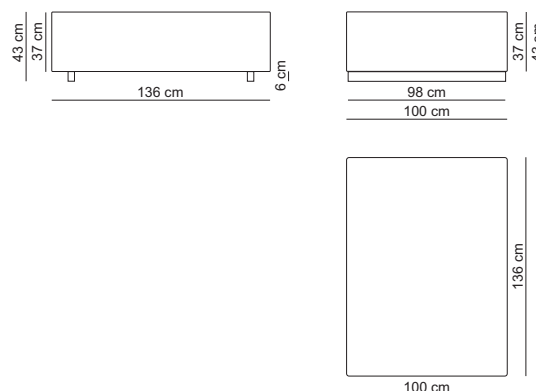

Seat C. / SEATC