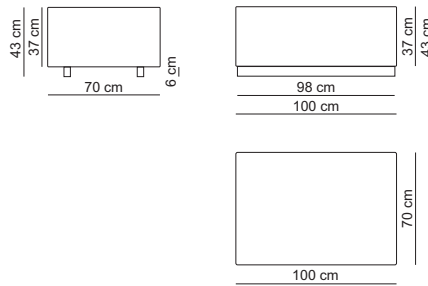

Seat A. / SEATA

Seat B. / SEATB

Arm B. / ARMB