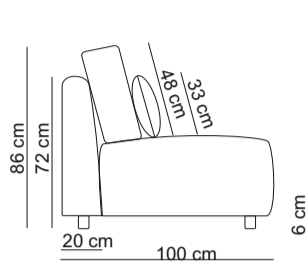

ACHTUNG

Elemente ohne Armlehne sind nicht als Abschlusselement entworfen
das Bubble, Corner und Bermuda Element wird technisch nicht als Abschlusselement empfohlen.
Lovely, Bubble und Bermuda können nicht angeschlossen werden

TECHNICAL DRAWINGS - MOSTERA

1-seat without arm / 10SN

1,5-seat without arm / 15SN

1-seat arm L / 10SL

1,5-seat arm L / 15SL

Longchair small arm L / LCSL

Longchair arm L / LCHL

Lovely arm L / LOVL