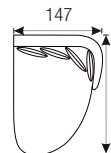

3,5-seat arm R
220x86x100