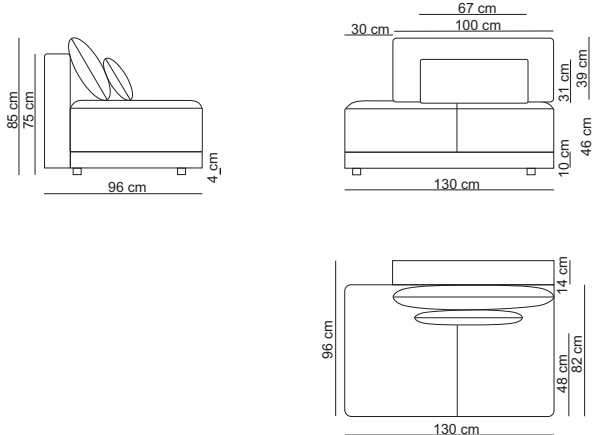

2-seat terminal L / 20SLTER