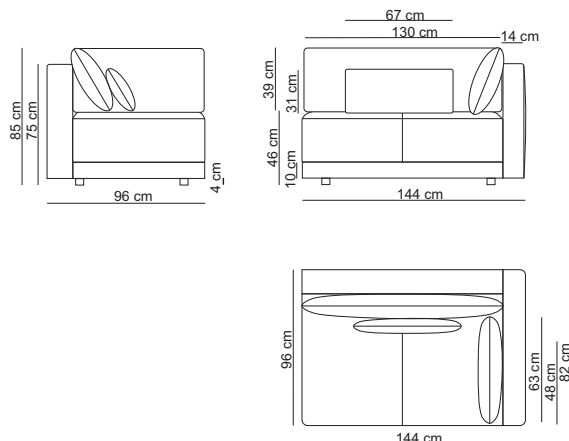

2-seat corner L / 20SCORL