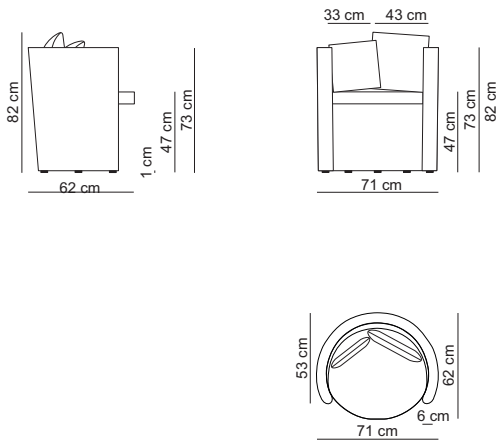

Dining chair with 2 arms / 10S2