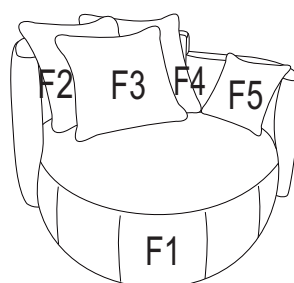

Lounge arm R
124x82x112 (46)

ROMP

dragende delen uit gelaagd hardhout

ONDERVERING

elastische singelbanden

ZITKUSSEN

driedubbel gelaagd schuim: HR 26 kg/m³, 35 kg/m³ en memo comfort schuim; daarbovenop een gecompartmenteerd kussen uit donsveertjes en vezelbolletjes
dining chair: hoogelastisch schuim HR 37 kg/m³ met dacronlaagje

RUGKUSSEN

rugkussen Q55C met dacronvezels

SIERKUSSEN

sierkussen Q43C met dacronvezels

KUSSEN DINING CHAIR

armkussens A43C en A33C met dacronvezels

OPTIES

CARCASSE

GARNI SUR

sangles

COUSSIN D'ASSISE

COUSSIN DE DOS

coussin de dos Q55C avec des fibres de dacron

COUSSIN DÉCO

coussin déco Q43C avec des fibres de dacron

COUSSIN DINING CHAIR

OPTIONS

FRAME

supporting parts out of layered hardwood

SUSPENSION

rubber band

SITTING PILLOW

BACK PILLOW

back pillows Q55C with polyester fibers

SCATTER PILLOW

scatter pillows Q43C with polyester fibers

PILLOW DINING CHAIR

OPTIONS

GESTELL

Tragende Teile geschichtetem Hartholz

UNTERFEDERUNG

Gurtband in Gummi

SITZKUSSEN

RÜCKENKUSSEN

rückenkissen Q55C gefüllt mit Dakronfasern

ZIERKUSSEN

Zierkissen Q43C gefüllt mit Dakronfasern

KUSSEN DINING CHAIR

Armkissen A43C und A33C mit Dakronfasern

OPTIONEN

alle Rücken- und Zierkissen in anderen Stoffen ohne Aufpreis