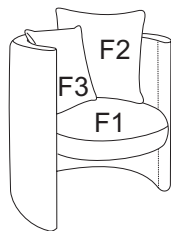

PLECTRUM / W x H x D sitting height: (..)

**Passe
Partout**®

Dining chair with 2 arms
71x82x62 (47)