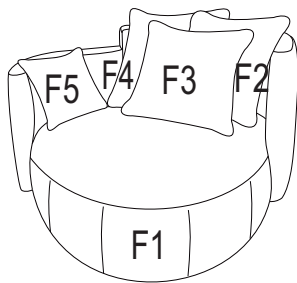

Lounge arm L
124x82x112 (46)