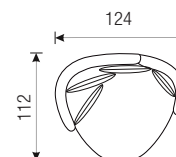

Lounge arm R
top view

ROMP

dragende delen uit gelaagd hardhout

ONDERVERING

elastische singelbanden

ZITKUSSEN

driedubbel gelaagd schuim: HR 26 kg/m³, 35 kg/m³ en memo comfort schuim; daarbovenop een gecompartmenteerd kussen uit donsveertjes en vezelbolletjes
dining chair: hoogelastisch schuim HR 37 kg/m³ met dacronlaagje

RUGKUSSEN

rugkussen Q55C met dacronvezels

SIERKUSSEN

sierkussen Q43C met dacronvezels

KUSSEN DINING CHAIR

armkussens A43C en A33C met dacronvezels

OPTIES

CARCASSE

GARNI SUR

sangles

COUSSIN D'ASSISE

COUSSIN DE DOS

coussin de dos Q55C avec des fibres de dacron

COUSSIN DÉCO

coussin déco Q43C avec des fibres de dacron

COUSSIN DINING CHAIR

OPTIONS

FRAME

supporting parts out of layered hardwood

SUSPENSION

rubber band

SITTING PILLOW

BACK PILLOW

back pillows Q55C with polyester fibers

SCATTER PILLOW

scatter pillows Q43C with polyester fibers

PILLOW DINING CHAIR

OPTIONS

GESTELL

Tragende Teile geschichtetem Hartholz

UNTERFEDERUNG

Gurtband in Gummi

SITZKUSSEN

RÜCKENKUSSEN

rückenkissen Q55C gefüllt mit Dakronfasern

ZIERKUSSEN

Zierkissen Q43C gefüllt mit Dakronfasern

KUSSEN DINING CHAIR

Armkissen A43C und A33C mit Dakronfasern

OPTIONEN

alle Rücken- und Zierkissen in anderen Stoffen ohne Aufpreis