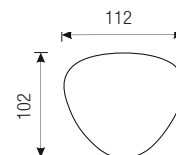

Pouf top view