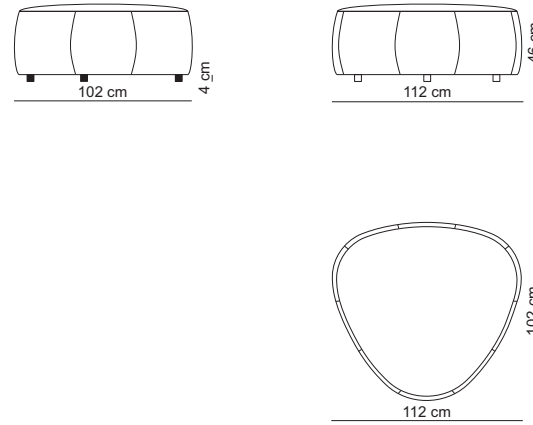

Dining chair with 2 arms / 10S2

Pouf / POU

Lounge arm L / LOUAL