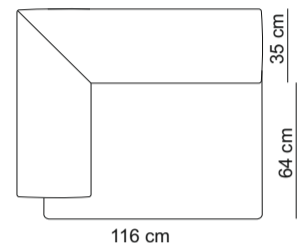

1-seat arm L / 10SL