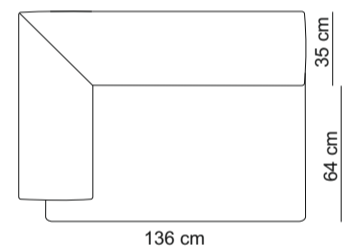

1,5-seat arm L / 15SL