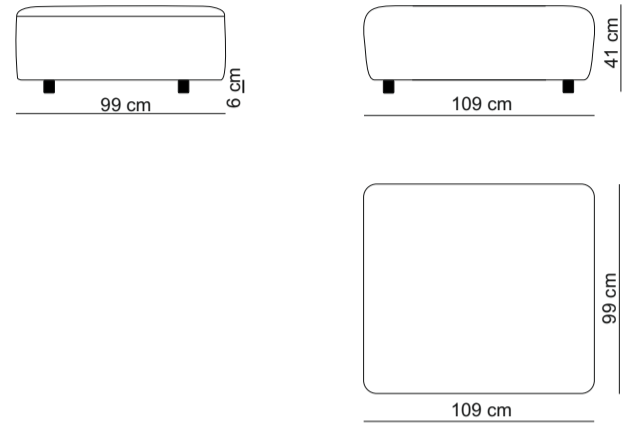

SAKI / W x H x D sitting height: 41

Passe Partout®

1-seat arm L
116x76x97

1-seat arm R
116x76x97

1-seat without arms
83x76x97

End pouf L
98x41x103

End pouf R
98x41x103

1,5-seat arm L
136x76x97

45 corner large arm L /45CLAL

Terminal small L /TESL

Terminal large L /TELL

Corner square /90SQU

End pouf L / POUENDL

Intermedium pouf / POUINT

Pouf / POU