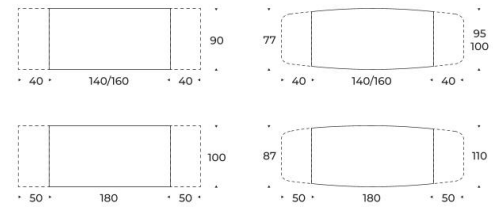

Misure disponibili

Available sizes

Boma Allungabile Crono System Boma Extendible Crono System