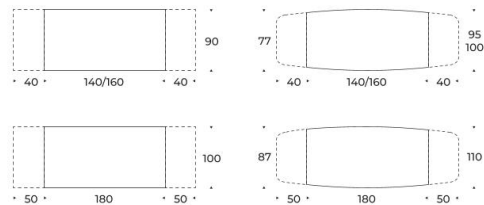

Misure disponibili

Available sizes

Glamour Allungabile Crono System Glamour Extendible Crono System