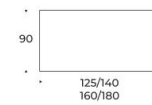

Misure disponibili

Available sizes

Yago Fisso Yago Fixed