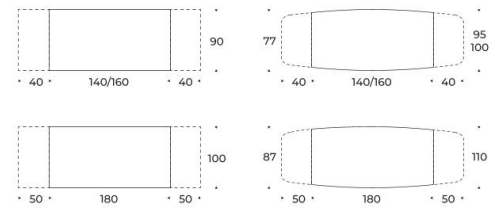

Misure disponibili

Available sizes

Zen Allungabile Crono System Zen Extendible Crono System