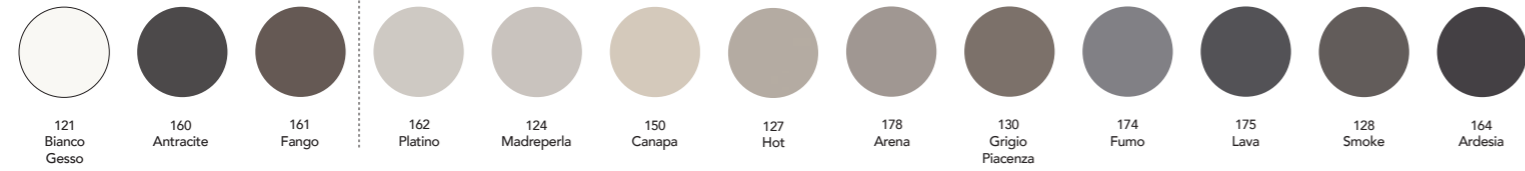

TAVOLO YAGO - CROSS SYSTEM -
L 180/280 P 90 H 77 CM
STRUTTURA METALLO BRONZO 165
PIANO GRES NOIR DESIR 041
SEDIE MIMI STRUTTURA METALLO
BRONZO 165 - RIVESTIMENTO
CAT. 1/ONE AMSTERDAM 164.

YAGO TABLE - CRONO SYSTEM -
L 180/280 D 90 H 77 CM
BRONZE 165 METAL FRAME -
NOIR DESIR 041 STONEWARE TOP.
MIMI CHAIRS BRONZE 165 METAL
FRAME - UPHOLSTERED IN
CAT. 1/ONE AMSTERDAM 164.

Yago

FINITURE STRUTTURA / FRAME FINISHES

METALLI / METALS

best sellers

FINITURE PIANO / TOP FINISHES

MATERICI / TEXTURED FINISHES

CERAMICA ELEGANCE

CERAMICA PREMIUM

GLASS DECÒR

MISURE DISPONIBILI / AVAILABLE SIZES

YAGO CROSS SYSTEM

Rettangolare
 125x80 (40+40) cm
 125x90 (40+40) cm
 140x80 (40+40) cm
 140x90 (40+40) cm
 160x80 (40+40) cm
 160x90 (40+40) cm
 180x80 (40+40) cm
 180x90 (40+40) cm