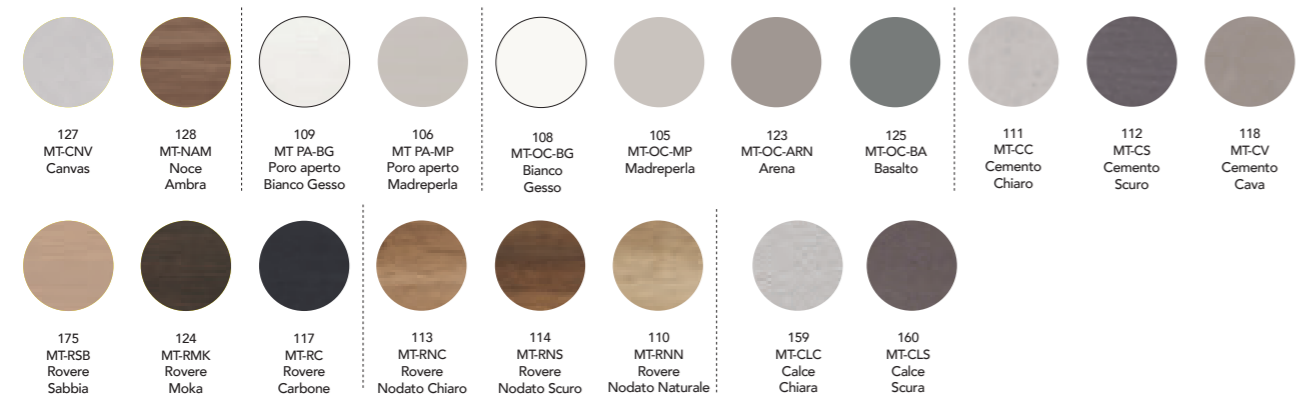

TAVOLO YAGO - CROSS SYSTEM -
L 180/280 P 90 H 77 CM
STRUTTURA METALLO BRONZO 165
PIANO GRES NOIR DESIR 041
SEDIE MIMI STRUTTURA METALLO
BRONZO 165 - RIVESTIMENTO
CAT. 1/ONE AMSTERDAM 164.

YAGO TABLE - CRONO SYSTEM -
L 180/280 D 90 H 77 CM
BRONZE 165 METAL FRAME -
NOIR DESIR 041 STONEWARE TOP.
MIMI CHAIRS BRONZE 165 METAL
FRAME - UPHOLSTERED IN
CAT. 1/ONE AMSTERDAM 164.

Yago

FINITURE STRUTTURA / FRAME FINISHES

METALLI / METALS

best sellers

FINITURE PIANO / TOP FINISHES

MATERICI / TEXTURED FINISHES

CERAMICA ELEGANCE

CERAMICA PREMIUM

GLASS DECÒR

MISURE DISPONIBILI / AVAILABLE SIZES

YAGO CROSS SYSTEM

Rettangolare
 125x80 (40+40) cm
 125x90 (40+40) cm
 140x80 (40+40) cm
 140x90 (40+40) cm
 160x80 (40+40) cm
 160x90 (40+40) cm
 180x80 (40+40) cm
 180x90 (40+40) cm