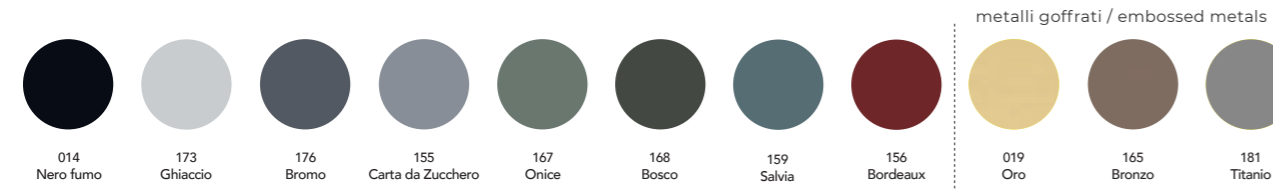

TAVOLO YAGO - CROSS SYSTEM -
L 180/280 P 90 H 77 CM
STRUTTURA METALLO BRONZO 165
PIANO GRES NOIR DESIR 041
SEDIE MIMI STRUTTURA METALLO
BRONZO 165 - RIVESTIMENTO
CAT. 1/ONE AMSTERDAM 164.

YAGO TABLE - CRONO SYSTEM -
L 180/280 D 90 H 77 CM
BRONZE 165 METAL FRAME -
NOIR DESIR 041 STONEWARE TOP.
MIMI CHAIRS BRONZE 165 METAL
FRAME - UPHOLSTERED IN
CAT. 1/ONE AMSTERDAM 164.

Yago

FINITURE STRUTTURA / FRAME FINISHES

METALLI / METALS

best sellers

FINITURE PIANO / TOP FINISHES

MATERICI / TEXTURED FINISHES

CERAMICA ELEGANCE

CERAMICA PREMIUM

GLASS DECÒR

MISURE DISPONIBILI / AVAILABLE SIZES

YAGO CROSS SYSTEM

Rettangolare
 125x80 (40+40) cm
 125x90 (40+40) cm
 140x80 (40+40) cm
 140x90 (40+40) cm
 160x80 (40+40) cm
 160x90 (40+40) cm
 180x80 (40+40) cm
 180x90 (40+40) cm