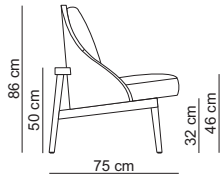

GESTELL

Tragende Teile aus Buche und/oder geschichtetem Hartholz

SITZKUSSEN

lounge: Multi Schaumschicht HR Schaum 26 kg/m³, HR Schaum 35 kg/m³ und Visco-Kaltschaum mit Kissen in Kassettensteppung, gefüllt mit Daunen und Faserbällchen
seat/chair: HR Schaum 26 kg/m³ mit Kissen in Kassettensteppung, gefüllt mit Daunen und Faserbällchen

RÜCKENKUSSEN

Lounge: rückenkissen 50, 60 gefüllt mit Dakronfasern
Seat/Chair: HR Schaum 23 kg/m³

ZIERKUSSEN

Lounge: Zierkissen 40 gefüllt mit Dakronfasern

FÜSSE

Seat/Chair: Eiche

OPTIONEN

Farben Eiche: natural 24, tobacco 20, grey 26, anthracite 25 oder black 02
alle Rücken- und Zierkissen in anderen Stoffen ohne Aufpreis

Seat / SEAT

Chair / CHAIR

Lounge / LOUNGE