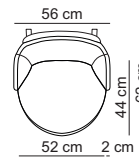

Chair / CHAIR