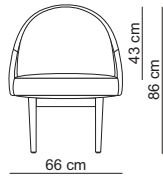

GESTELL

Tragende Teile aus Buche und/oder geschichtetem Hartholz

SITZKUSSEN

lounge: Multi Schaumschicht HR Schaum 26 kg/m³, HR Schaum 35 kg/m³ und Visco-Kaltschaum mit Kissen in Kassettensteppung, gefüllt mit Daunen und Faserbällchen
seat/chair: HR Schaum 26 kg/m³ mit Kissen in Kassettensteppung, gefüllt mit Daunen und Faserbällchen

Seat / SEAT

Chair / CHAIR

Lounge / LOUNGE