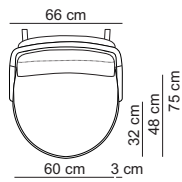

Seat / SEAT

Chair / CHAIR

Lounge / LOUNGE