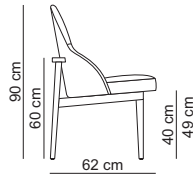

GESTELL

Tragende Teile aus Buche und/oder geschichtetem Hartholz

SITZKUSSEN

lounge: Multi Schaumschicht HR Schaum 26 kg/m³, HR Schaum 35 kg/m³ und Visco-Kaltschaum mit Kissen in Kassettensteppung, gefüllt mit Daunen und Faserbällchen
seat/chair: HR Schaum 26 kg/m³ mit Kissen in Kassettensteppung, gefüllt mit Daunen und Faserbällchen

Seat / SEAT

Chair / CHAIR

Lounge / LOUNGE