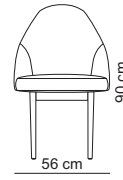

GESTELL

Tragende Teile aus Buche und/oder geschichtetem Hartholz

SITZKUSSEN

lounge: Multi Schaumschicht HR Schaum 26 kg/m³, HR Schaum 35 kg/m³ und Visco-Kaltschaum mit Kissen in Kassettensteppung, gefüllt mit Daunen und Faserbällchen
seat/chair: HR Schaum 26 kg/m³ mit Kissen in Kassettensteppung, gefüllt mit Daunen und Faserbällchen

RÜCKENKUSSEN

Lounge: rückenkissen 50, 60 gefüllt mit Dakronfasern
Seat/Chair: HR Schaum 23 kg/m³

ZIERKUSSEN

Lounge: Zierkissen 40 gefüllt mit Dakronfasern

FÜSSE

Seat/Chair: Eiche

OPTIONEN

Farben Eiche: natural 24, tobacco 20, grey 26, anthracite 25 oder black 02
alle Rücken- und Zierkissen in anderen Stoffen ohne Aufpreis

Seat / SEAT

Chair / CHAIR

Lounge / LOUNGE