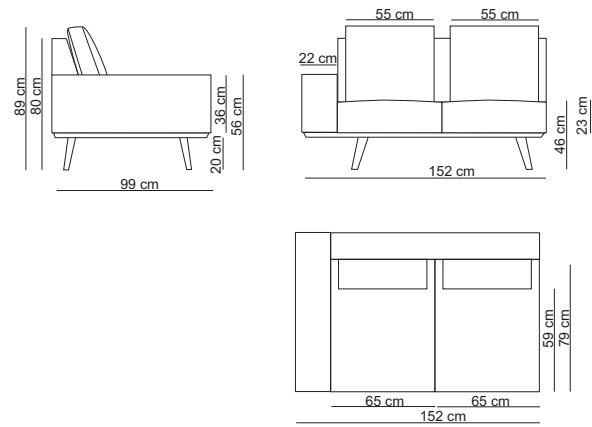

ACHTUNG

Elemente ohne Armlehne sind nicht als Abschlusslement
entworfen
**corner 90° kann nicht kombiniert werden mit bob, lounge,
pouf, trapezium, trapezium pouf und inner table

1,5-seat without arm / 15SN

1,5-seat 1 arm L / 15SL

2- seat / 20S2

2- seat 1 arm L / 20SL

3-seat without arm / 30SN

3- seat 1 arm L / 30SL

3- seat / 30S2

3,5- seat without arm / 35SN

3,5-seat 1 arm L / 35SL