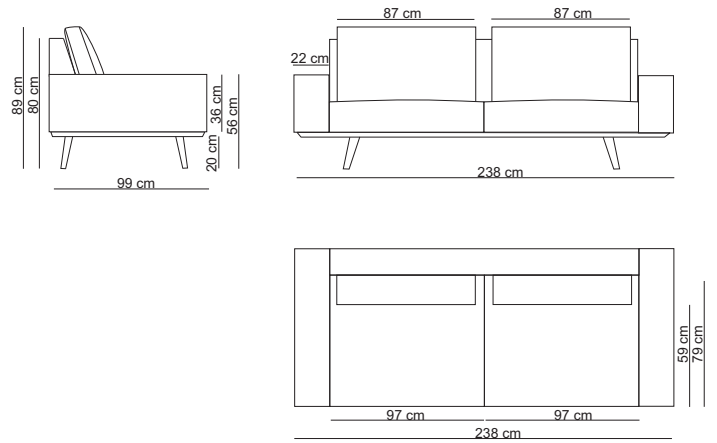

ACHTUNG

Elemente ohne Armlehne sind nicht als Abschlusslement
entworfen
**corner 90° kann nicht kombiniert werden mit bob, lounge,
pouf, trapezium, trapezium pouf und inner table

1,5-seat without arm / 15SN

1,5-seat 1 arm L / 15SL

2- seat / 20S2

2- seat 1 arm L / 20SL

3-seat without arm / 30SN

3- seat 1 arm L / 30SL

3- seat / 30S2

3,5- seat without arm / 35SN

3,5-seat 1 arm L / 35SL

3,5-seat / 35S2

4- seat 1 arm L / 40SL

4- seat / 40S2

Small lounge L / LOSL

Lounge L / LOUL

Bob 1 arm L / BOBL

Corner 90° / 90C

Trapezium / TRAP