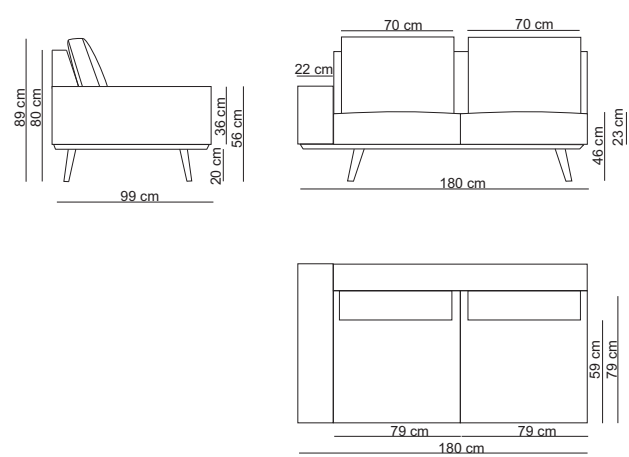

ACHTUNG

Elemente ohne Armlehne sind nicht als Abschlusslement
entworfen
**corner 90° kann nicht kombiniert werden mit bob, lounge,
pouf, trapezium, trapezium pouf und inner table

1,5-seat without arm / 15SN

1,5-seat 1 arm L / 15SL

2- seat / 20S2

2- seat 1 arm L / 20SL

3-seat without arm / 30SN

3- seat 1 arm L / 30SL

3- seat / 30S2

3,5- seat without arm / 35SN

3,5-seat 1 arm L / 35SL

3,5-seat / 35S2

4- seat 1 arm L / 40SL

4- seat / 40S2

Small lounge L / LOSL

Lounge L / LOUL

Bob 1 arm L / BOBL

Corner 90° / 90C

Trapezium / TRAP