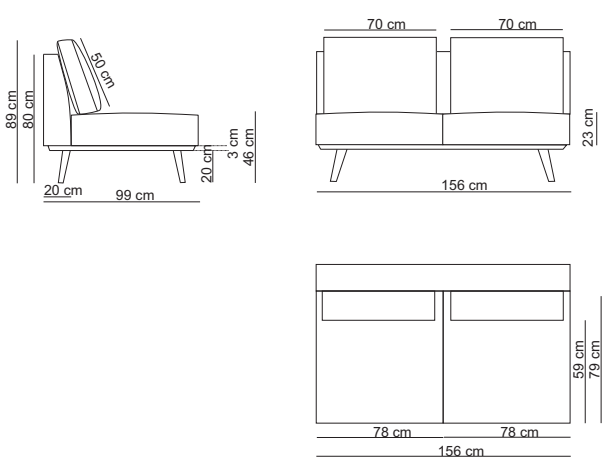

ACHTUNG

Elemente ohne Armlehne sind nicht als Abschlusslement
entworfen
**corner 90° kann nicht kombiniert werden mit bob, lounge,
pouf, trapezium, trapezium pouf und inner table

1,5-seat without arm / 15SN

1,5-seat 1 arm L / 15SL

2- seat / 20S2

2- seat 1 arm L / 20SL

3-seat without arm / 30SN

3- seat 1 arm L / 30SL

3- seat / 30S2

3,5- seat without arm / 35SN

3,5-seat 1 arm L / 35SL

3,5-seat / 35S2

4- seat 1 arm L / 40SL

4- seat / 40S2

Small lounge L / LOSL

Lounge L / LOUL

Bob 1 arm L / BOBL

Corner 90° / 90C

Trapezium / TRAP