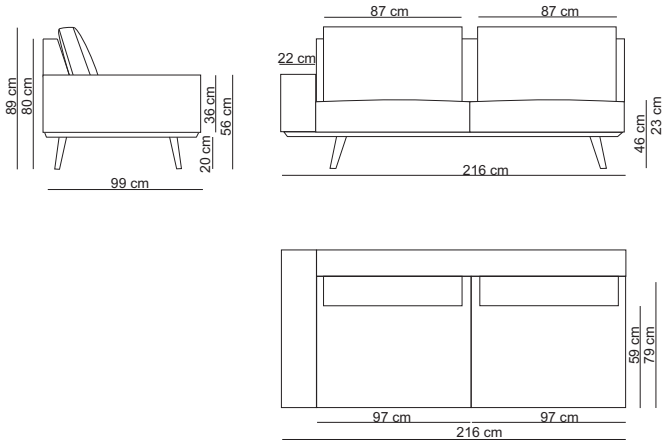

ACHTUNG

Elemente ohne Armlehne sind nicht als Abschlusslement
entworfen
**corner 90° kann nicht kombiniert werden mit bob, lounge,
pouf, trapezium, trapezium pouf und inner table

1,5-seat without arm / 15SN

1,5-seat 1 arm L / 15SL

2- seat / 20S2

2- seat 1 arm L / 20SL

3-seat without arm / 30SN

3- seat 1 arm L / 30SL

3- seat / 30S2

3,5- seat without arm / 35SN

3,5-seat 1 arm L / 35SL

3,5-seat / 35S2

4- seat 1 arm L / 40SL

4- seat / 40S2

Small lounge L / LOSL

Lounge L / LOUL

Bob 1 arm L / BOBL

Corner 90° / 90C

Trapezium / TRAP