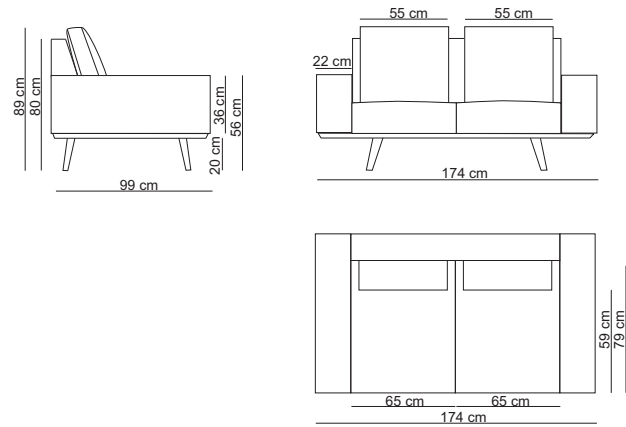

ACHTUNG

Elemente ohne Armlehne sind nicht als Abschlusslement
entworfen
**corner 90° kann nicht kombiniert werden mit bob, lounge,
pouf, trapezium, trapezium pouf und inner table

1,5-seat without arm / 15SN

1,5-seat 1 arm L / 15SL

2- seat / 20S2

2- seat 1 arm L / 20SL

3-seat without arm / 30SN

3- seat 1 arm L / 30SL

3- seat / 30S2

3,5- seat without arm / 35SN

3,5-seat 1 arm L / 35SL