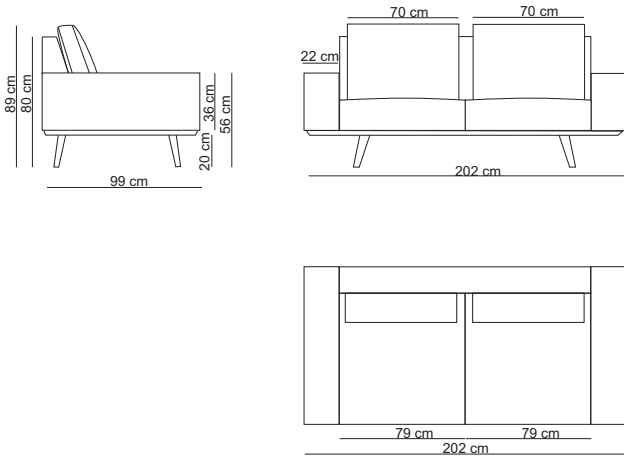

ACHTUNG

Elemente ohne Armlehne sind nicht als Abschlusslement
entworfen
**corner 90° kann nicht kombiniert werden mit bob, lounge,
pouf, trapezium, trapezium pouf und inner table

1,5-seat without arm / 15SN

1,5-seat 1 arm L / 15SL

2- seat / 20S2

2- seat 1 arm L / 20SL

3-seat without arm / 30SN

3- seat 1 arm L / 30SL

3- seat / 30S2

3,5- seat without arm / 35SN

3,5-seat 1 arm L / 35SL

3,5-seat / 35S2

4- seat 1 arm L / 40SL

4- seat / 40S2

Small lounge L / LOSL

Lounge L / LOUL

Bob 1 arm L / BOBL

Corner 90° / 90C

Trapezium / TRAP