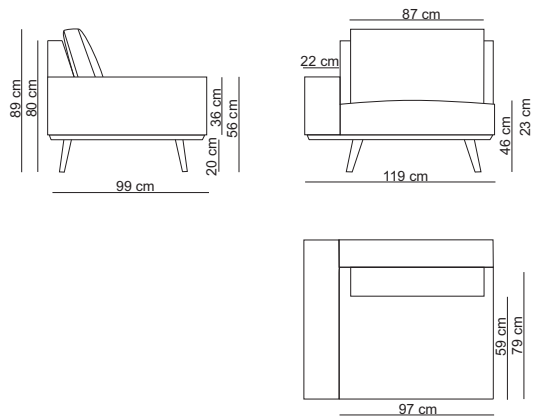

1,5-seat 1 arm L / 15SL