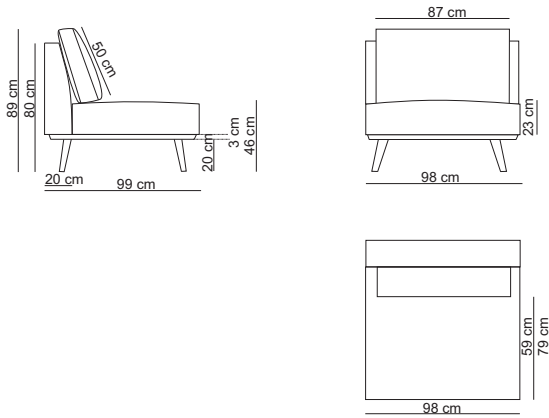

1,5-seat without arm / 15SN