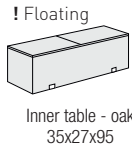

ZICO W x H x D sitting height: 46

Passe Partout

SITTING OPTIONS

Standard	Option	Option
Type: 618 (Zico) 5,5x20,5 (beech, colours see options)	Type: 759 (Zico) 22,5x86 (lacquered steel black)	Type: 452 (Pich) 18x88 (lacquered steel black)

ROMP

ONDERVERING

metalen rooster

ZITKUSSEN

RUGKUSSEN

ARMKUSSEN

POOTJES

type 618 (Zico) - beuk

OPTIES

OPGELET

CARCASSE

GARNI SUR

grille métallique

COUSSIN D'ASSISE

COUSSIN DE DOS

mousse HR 23 kg/m³ avec un coussin compartimenté
de plumes et bâtonnets de mousse

COUSSIN ACCOUDOIR

PIEDS

type 618 (Zico) - hêtre

OPTIONS

ATTENTION

FRAME

metal seatframe
supporting parts of back and arms
made out of beech and/or layered hardwood

SUSPENSION

metal grid

SITTING PILLOW

BACK PILLOW

HR foam 23 kg/m³ with a compartmented cushion
filled with feathers and foam sticks

ARM PILLOW

FEET

type 618 (Zico) - beech

OPTIONS

ATTENTION

GESTELL

Metallsitzrahmen
Tragende Teile der Rückenlehne und Armlehne:
Buche und/oder geschichtetes Hartholz

UNTERFEDERUNG

metalles Gitter

SITZKUSSEN

RÜCKENFÜLLUNG

HR Schaum 23 kg/m³ mit Kissen in Kassettensteppung,
gefüllt mit Daunenschaumstäbchen

ARMKUSSEN

FÜSSE

Typ 618 (Zico) - Buche

OPTIONEN

Sitzkussen Kombination von HR Schaum 35 kg/m³ und
hinausgeschoben Schaum "Memory Comfort"
* Sitzcomfort kann variieren durch Konstruktion
Füße auch lieferbar in Typ 759 (Zico) - lackiertes Metall
(schwarz)
Füße auch lieferbar in Typ 452 (Pich) - lackiertes Metall
(schwarz)
Füße in Buche:natural 01, tobacco 20, wenge 06,
grey 12, greige antique 11, anthracite 21 oder black 02
Eiche inner table: natural 24, tobacco 20, grey 26, anthracite
25 oder black 02

ACHTUNG

Elemente ohne Armlehne sind nicht als Abschlusslement
entworfen
**corner 90° kann nicht kombiniert werden mit bob, lounge,
pouf, trapezium, trapezium pouf und inner table