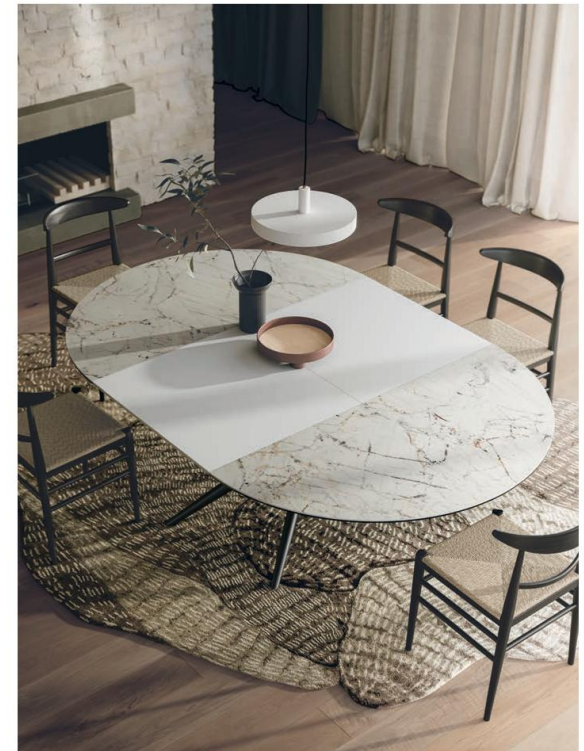

Tiffany Round Boutique Selection