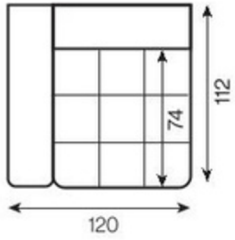

1-seater with armrest deep