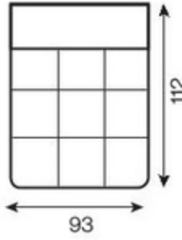

1-seater deep